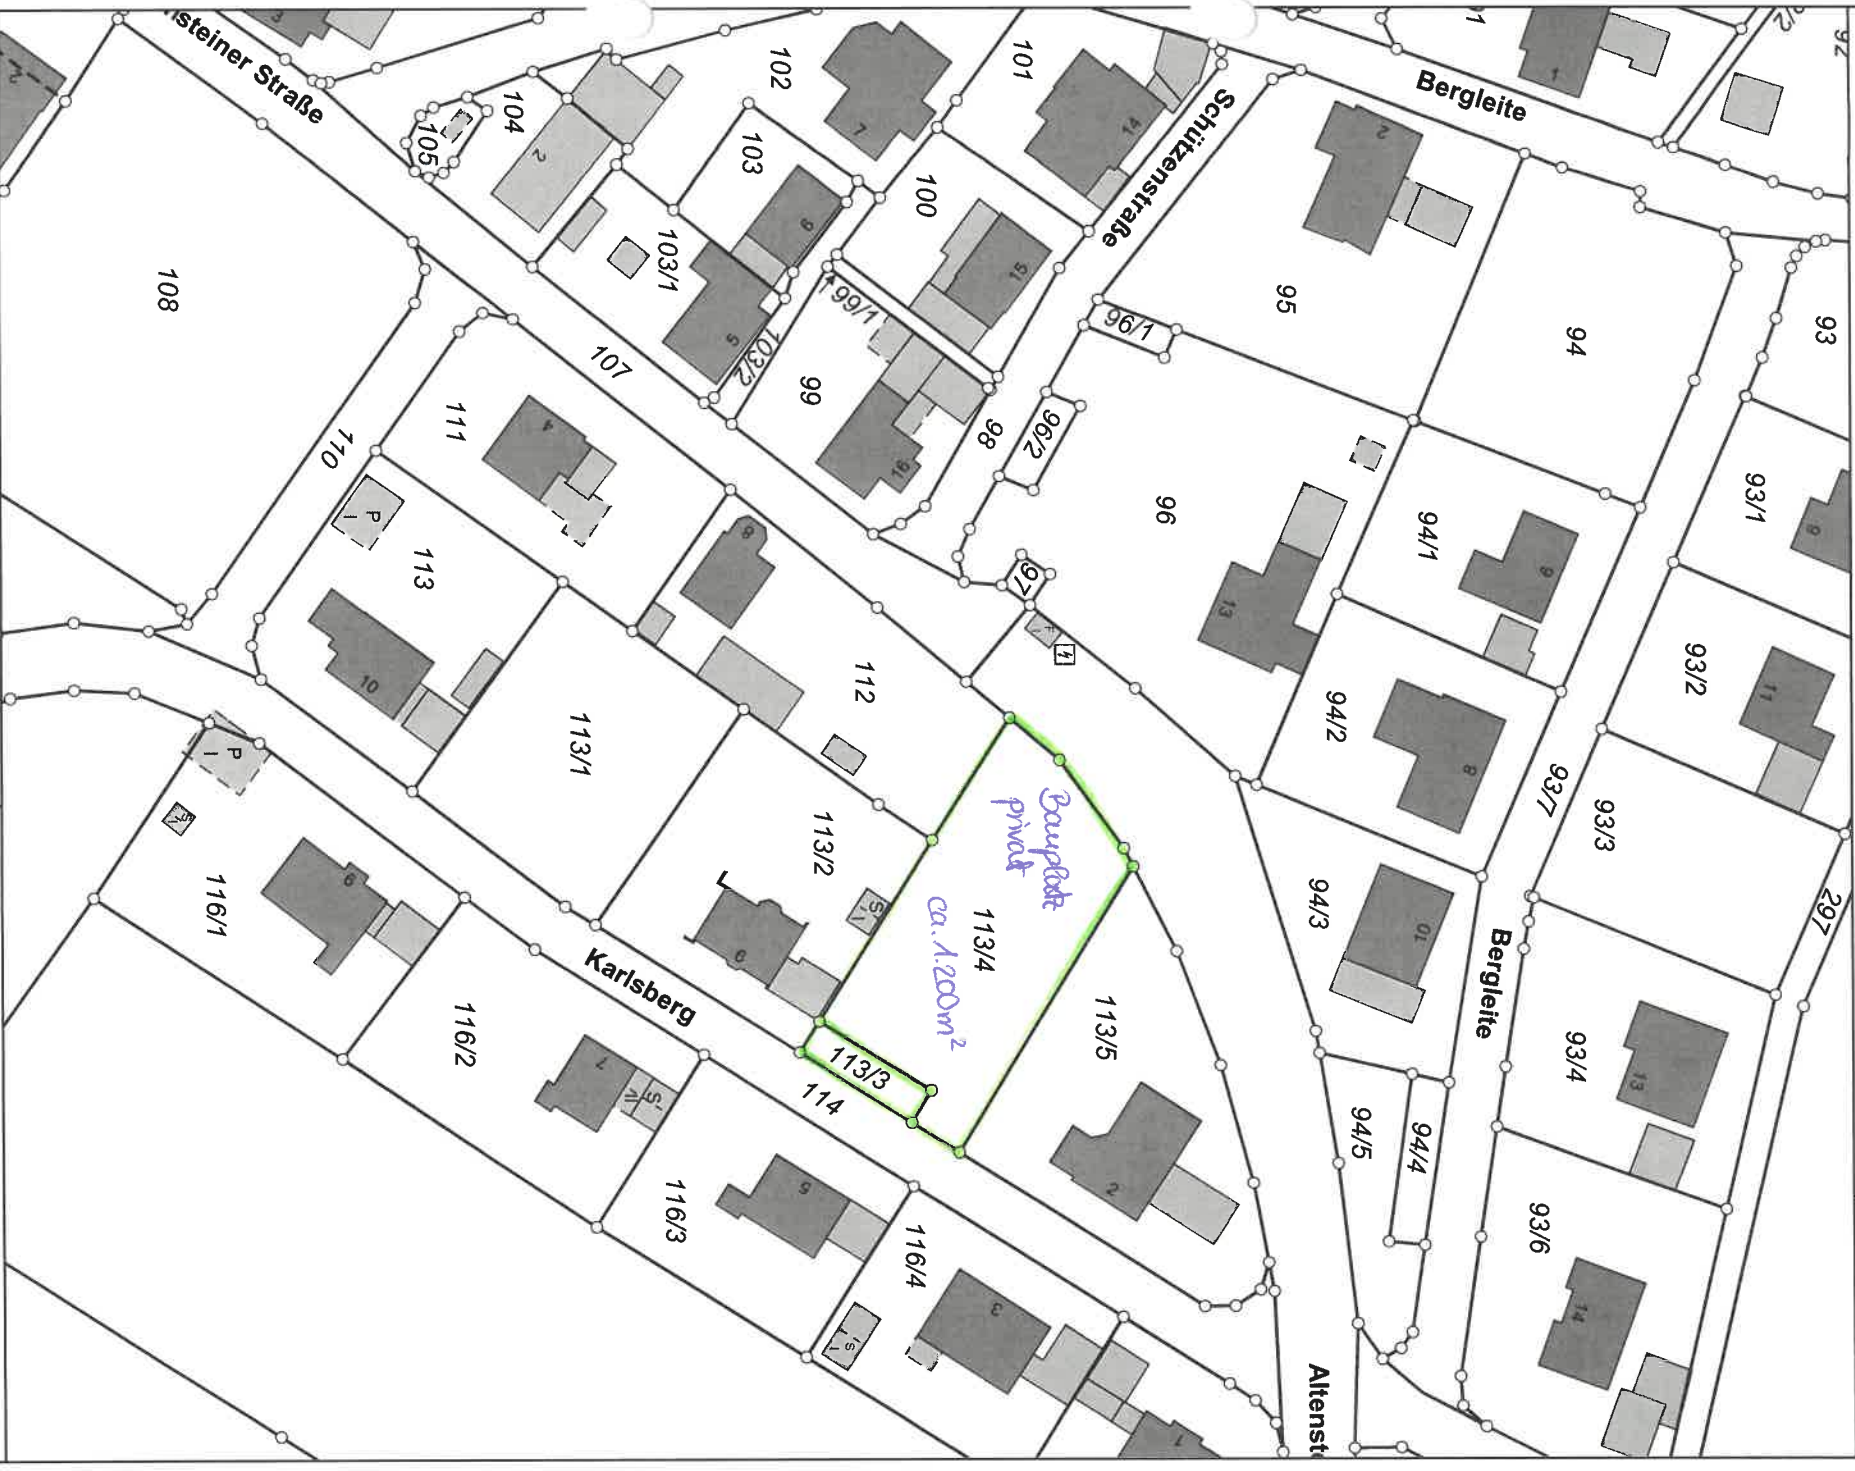

Datum: 23.04.2021

Gemarkung(en): Pfarrweisach (2253)

Bearbeiter: -

Der Ausdruck basiert auf Originaldaten des Vermessungsamtes.
Eine Ableitung des amtlichen Katasterstandes ist nicht zulässig und
ersetzt nicht den Katasterauszug. Karte nicht zur Maßentnahme geeignet!

0 50 m
Maßstab = 1 : 1000

Der Ausdruck basiert auf Originaldaten des VA. Eine Ableitung des amtlichen Katasterstandes ist nicht zulässig und ersetzt nicht den Katasterauszug. Karte nicht zur Maßnahme geeignet!

Der Ausdruck basiert auf Originaldaten des Vermessungsamtes.
Eine Ableitung des amtlichen Katasterstandes ist nicht zulässig und
ersetzt nicht den Katasterauszug. Karte nicht zur Maßentnahme geeignet!