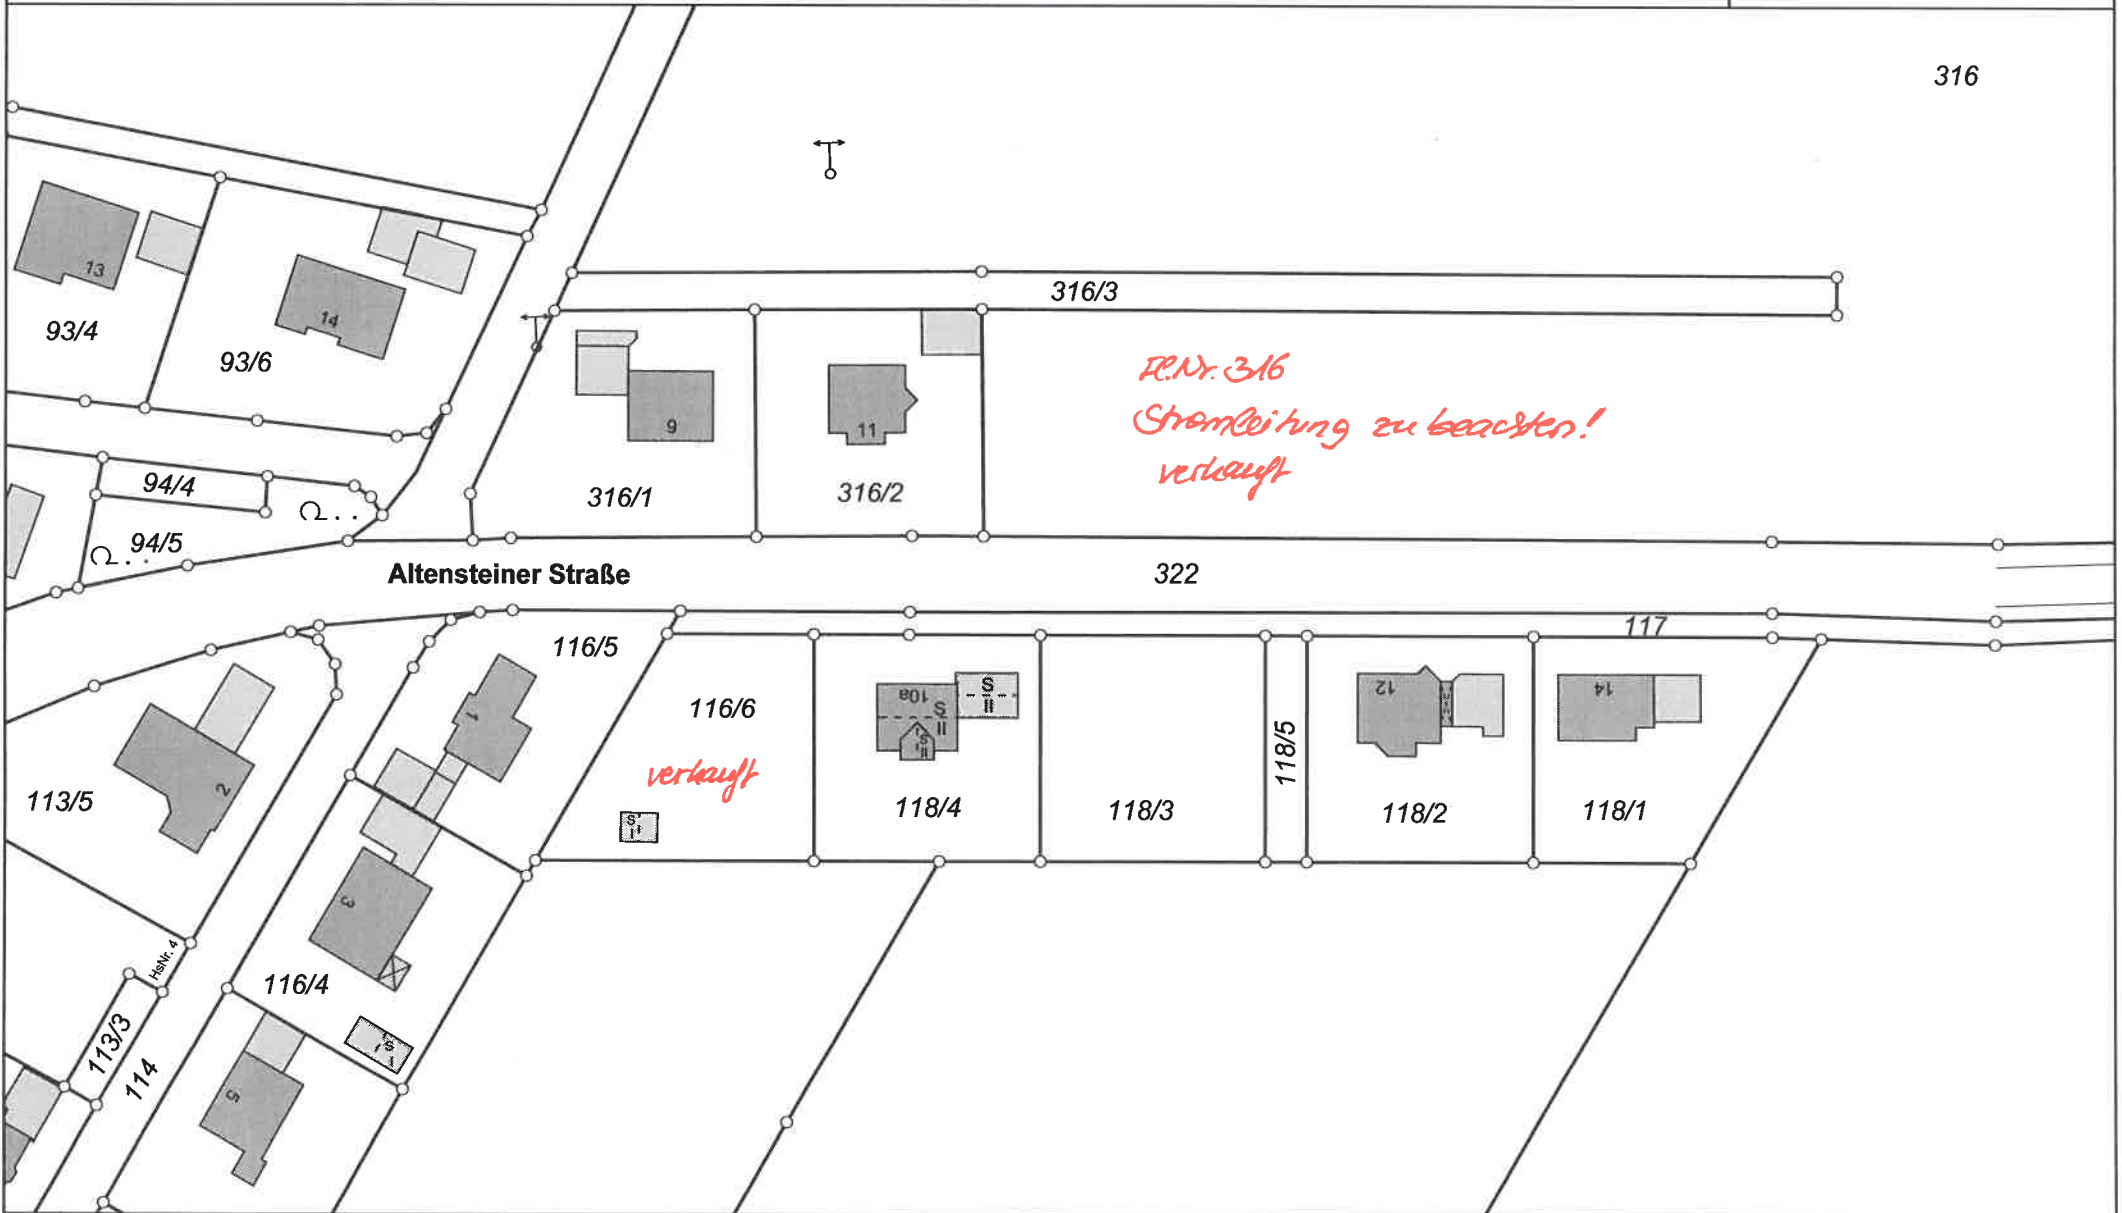

Datum: 23.04.2021

Gemarkung(en): Pfarrweisach (2253)

Bearbeiter: -

Der Ausdruck basiert auf Originaldaten des Vermessungsamtes.
Eine Ableitung des amtlichen Katasterstandes ist nicht zulässig und
ersetzt nicht den Katasterauszug. Karte nicht zur Maßentnahme geeignet!

0 50 m
Maßstab = 1 : 1000

Der Ausdruck basiert auf Originaldaten des VA. Eine Ableitung des amtlichen Katasterstandes ist nicht zulässig und ersetzt nicht den Katasterauszug. Karte nicht zur Maßnahme geeignet!

Der Ausdruck basiert auf Originaldaten des Vermessungsamtes.
Eine Ableitung des amtlichen Katasterstandes ist nicht zulässig und
ersetzt nicht den Katasterauszug. Karte nicht zur Maßentnahme geeignet!