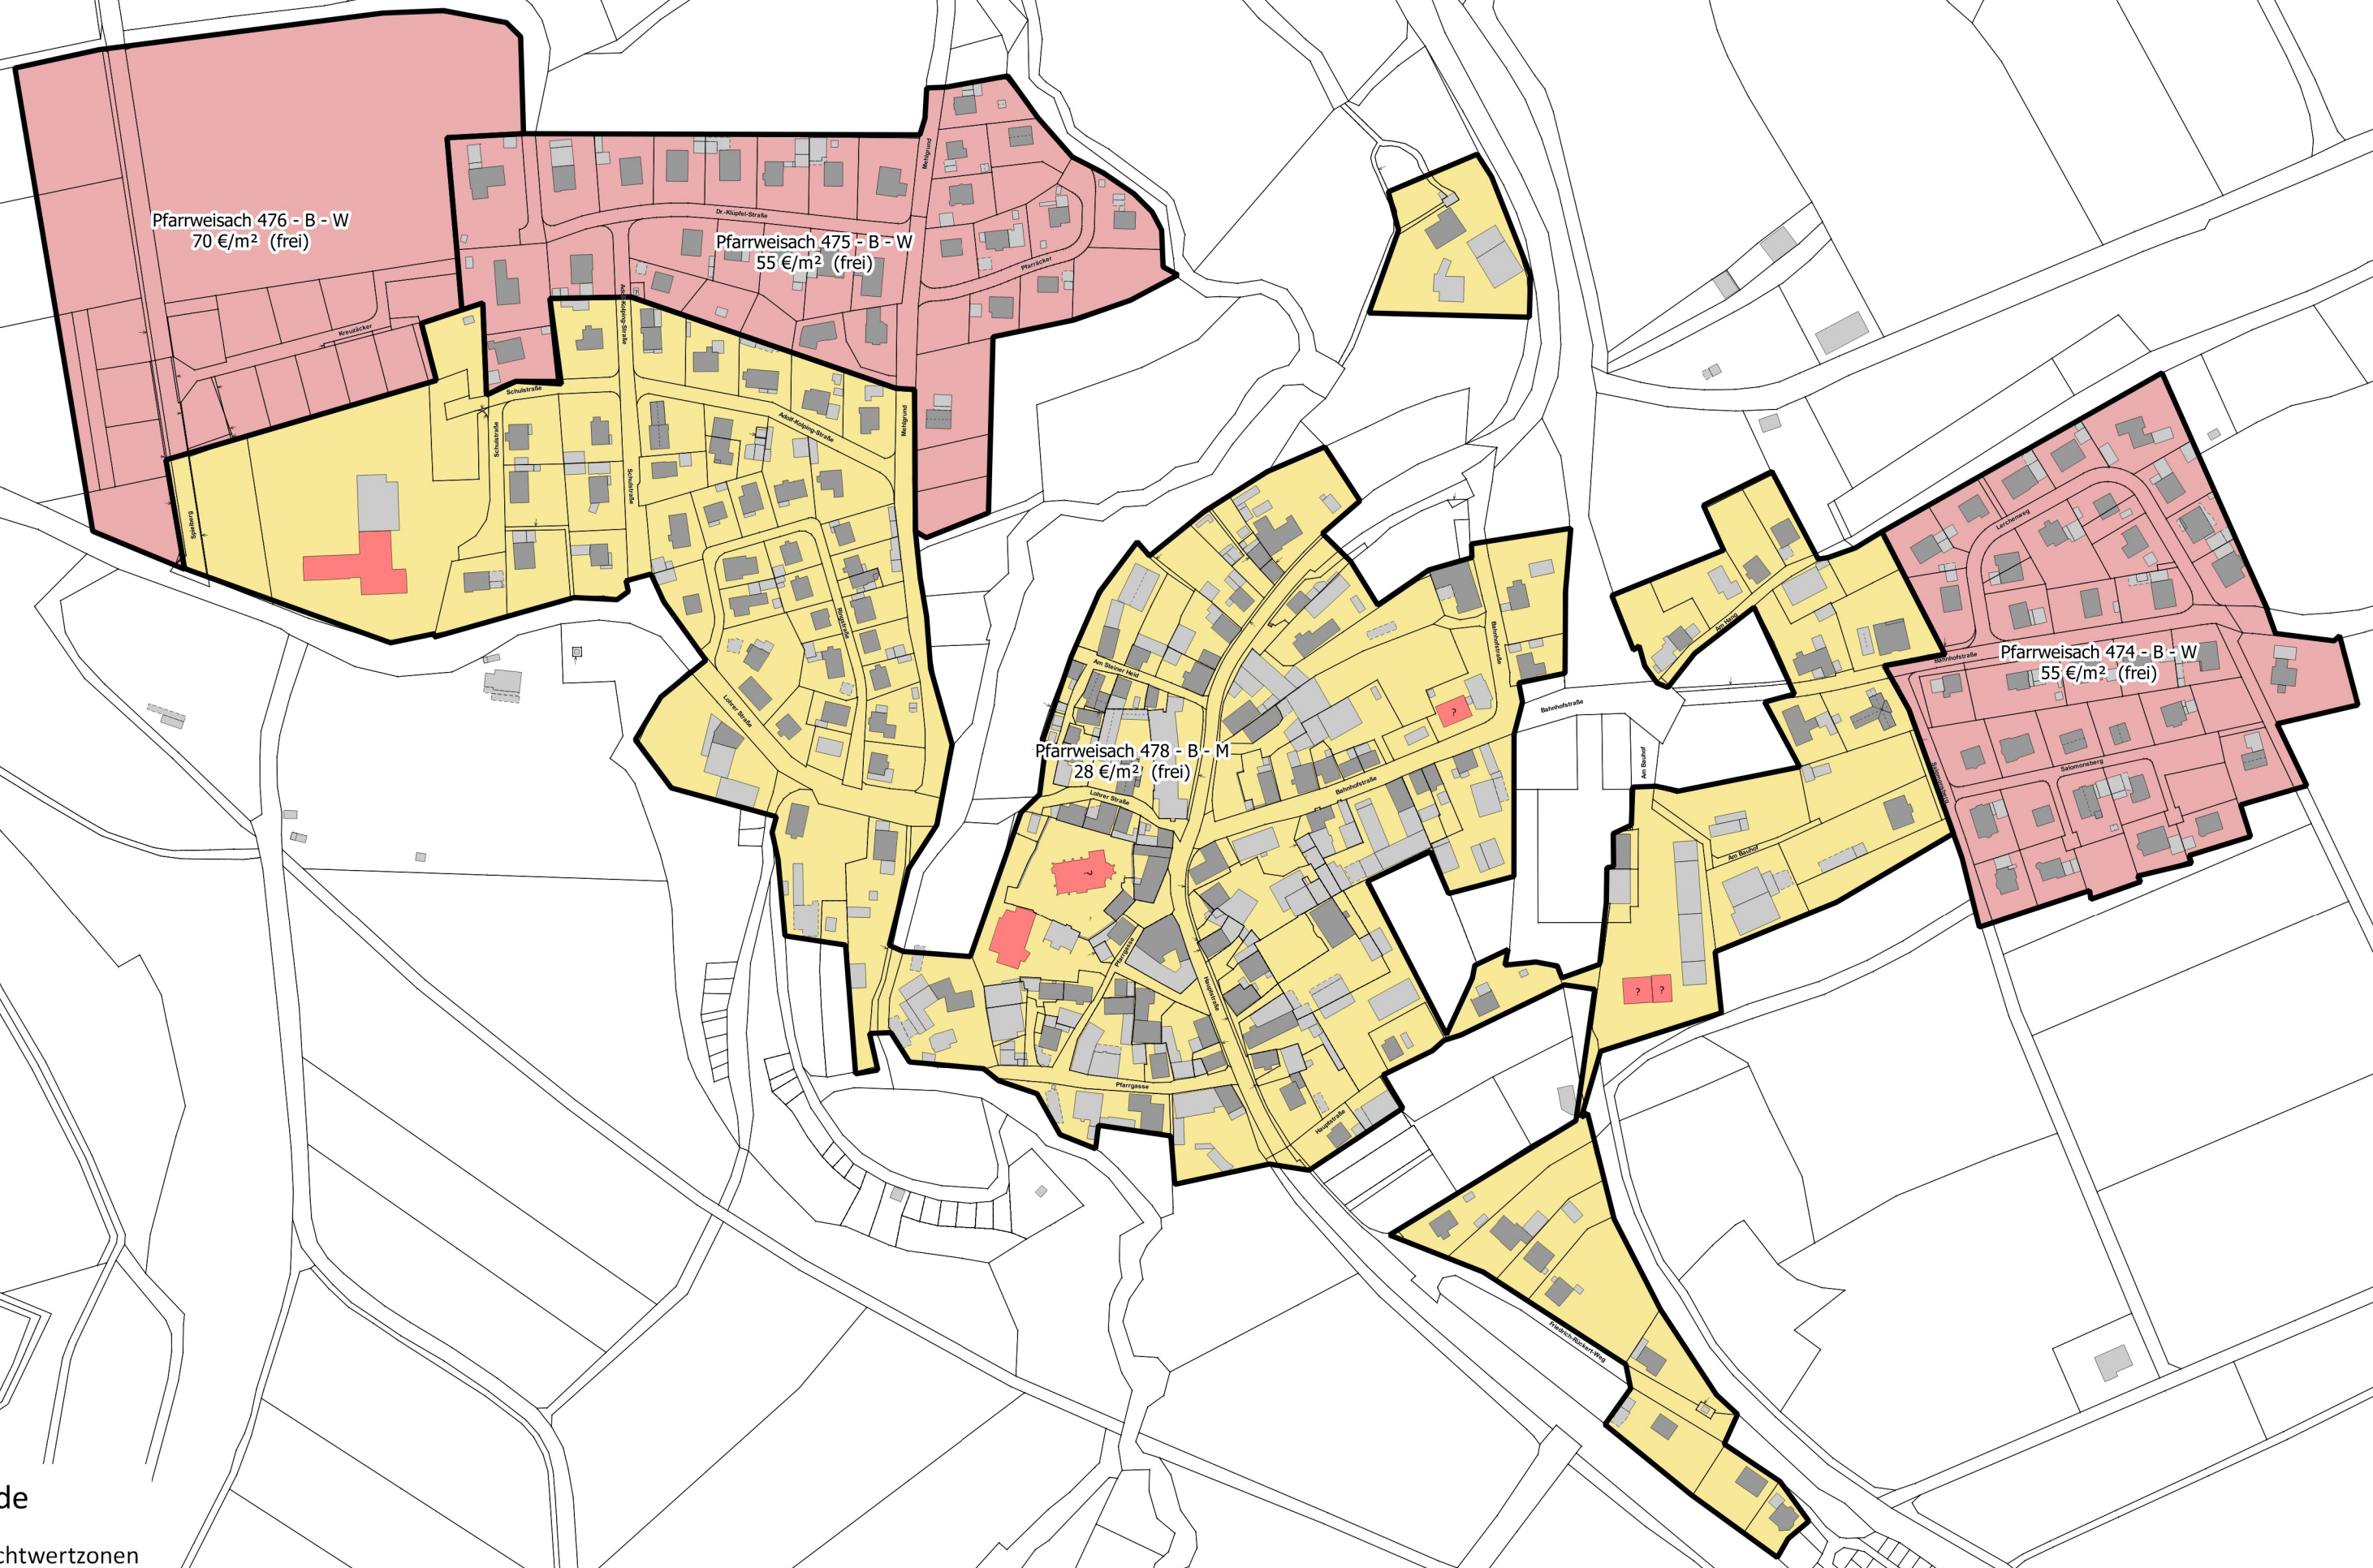

Bodenrichtwertzonen Pfarrweisach zum Stichtag 01.01.2022

Legende

Bodenrichtwertzonen

- W
- M
- G

Geobasisdaten:
© Bayerische Vermessungsverwaltung
(www.geobasisdaten.bayern.de)
Darstellung der Flurkarte als Eigentumsnachweis nicht geeignet