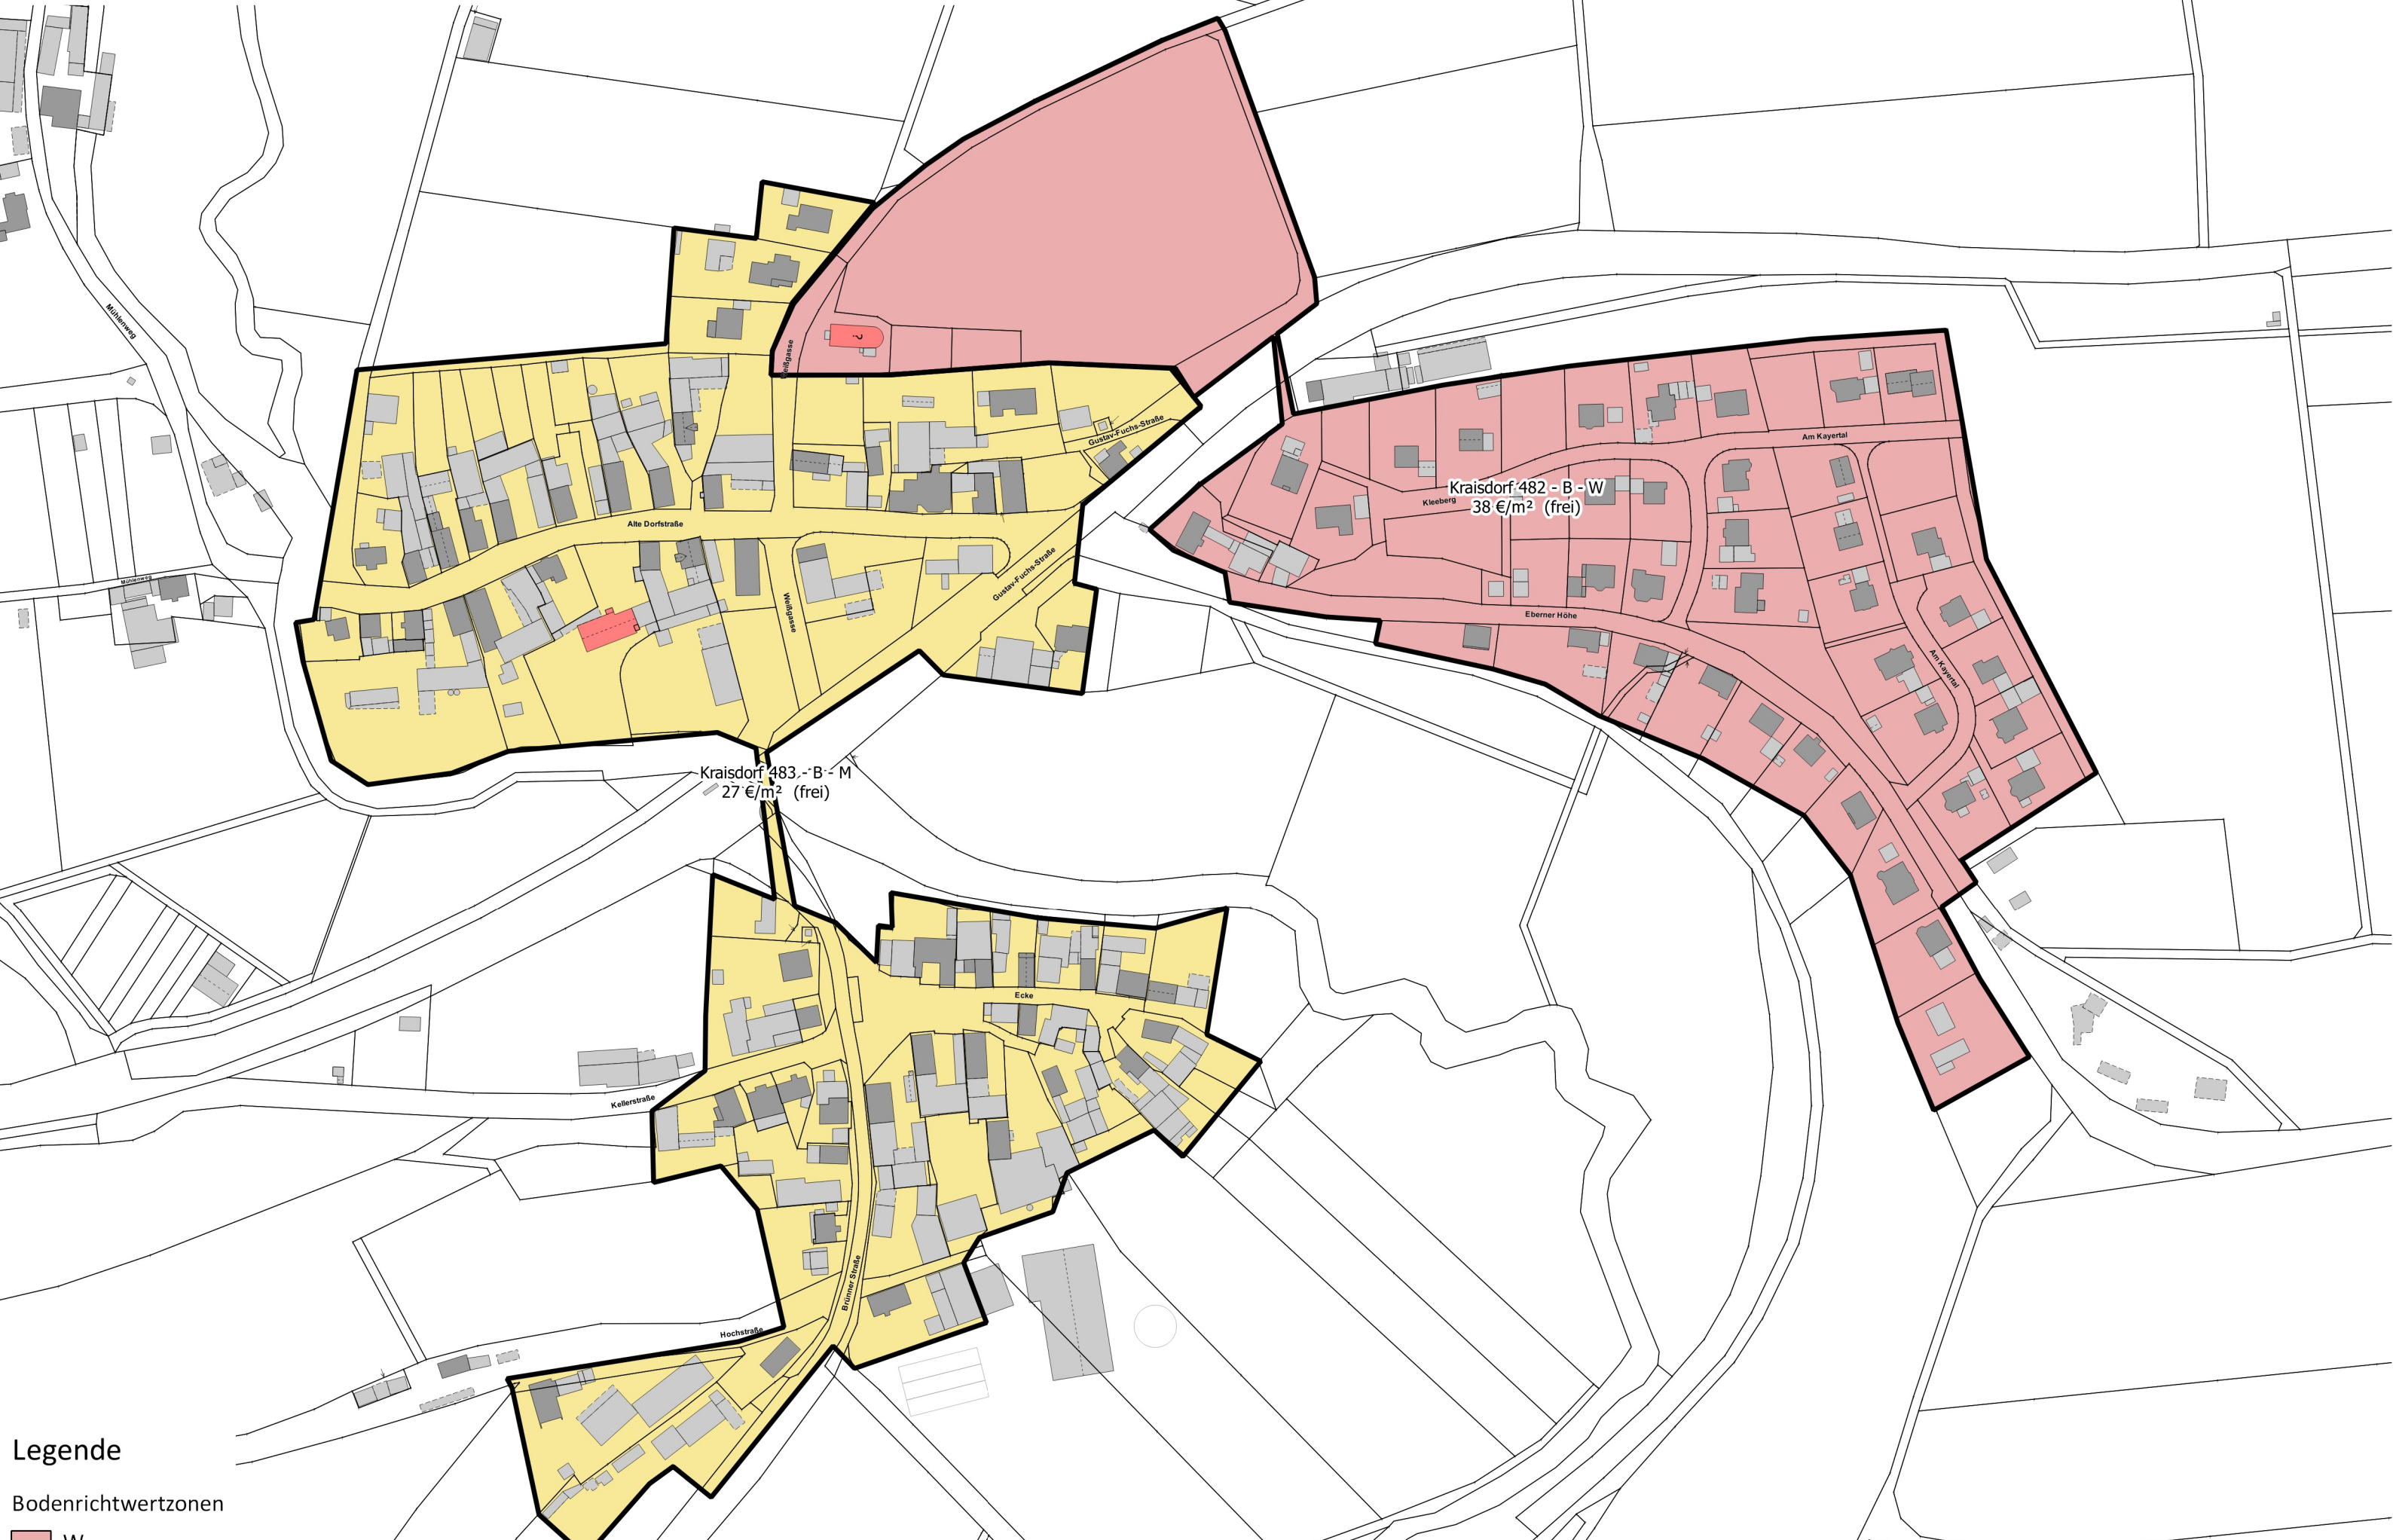

Bodenrichtwertzonen Kraisdorf zum Stichtag 01.01.2022

Legende

Bodenrichtwertzonen

- W
- M
- G

Geobasisdaten:
© Bayerische Vermessungsverwaltung
(www.geobasisdaten.bayern.de)
Darstellung der Flurkarte als Eigentumsnachweis nicht geeignet