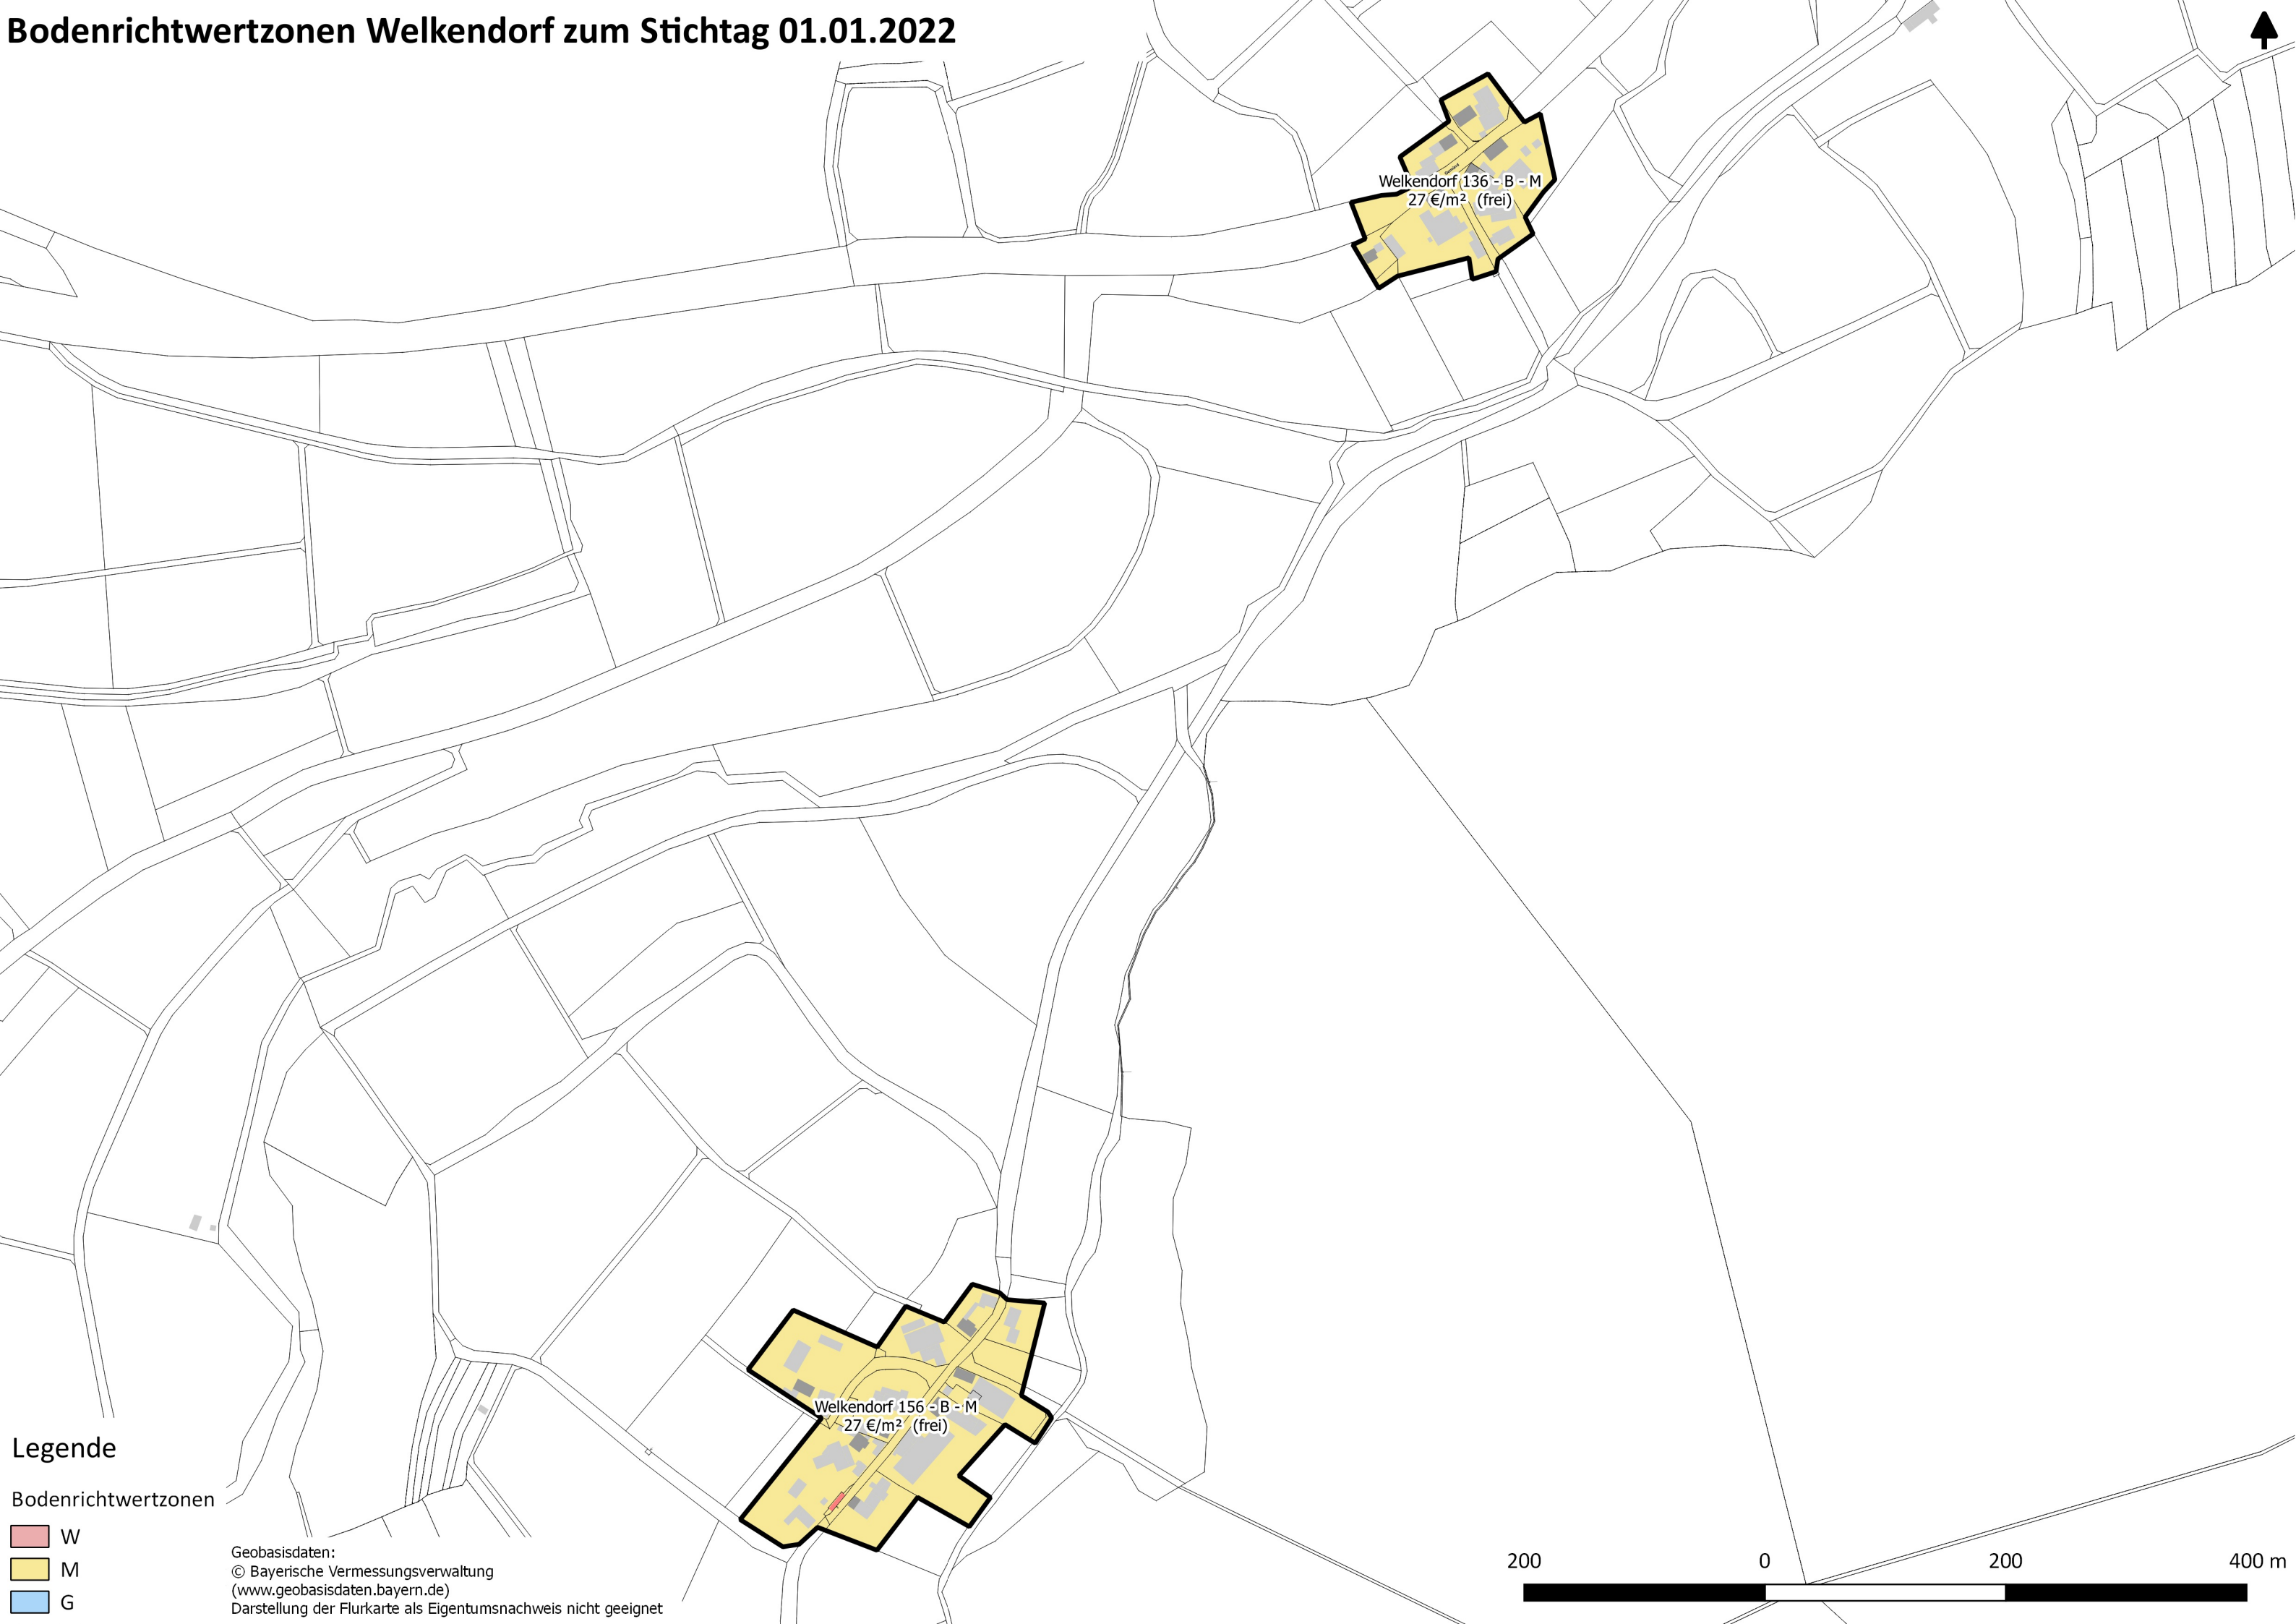

Bodenrichtwertzonen Welkendorf zum Stichtag 01.01.2022

Welkendorf 136 - B - M
27 €/m² (frei)

Welkendorf 156 - B - M
27 €/m² (frei)

Legende

Bodenrichtwertzonen

- W
- M
- G

Geobasisdaten:
© Bayerische Vermessungsverwaltung
(www.geobasisdaten.bayern.de)
Darstellung der Flurkarte als Eigentumsnachweis nicht geeignet