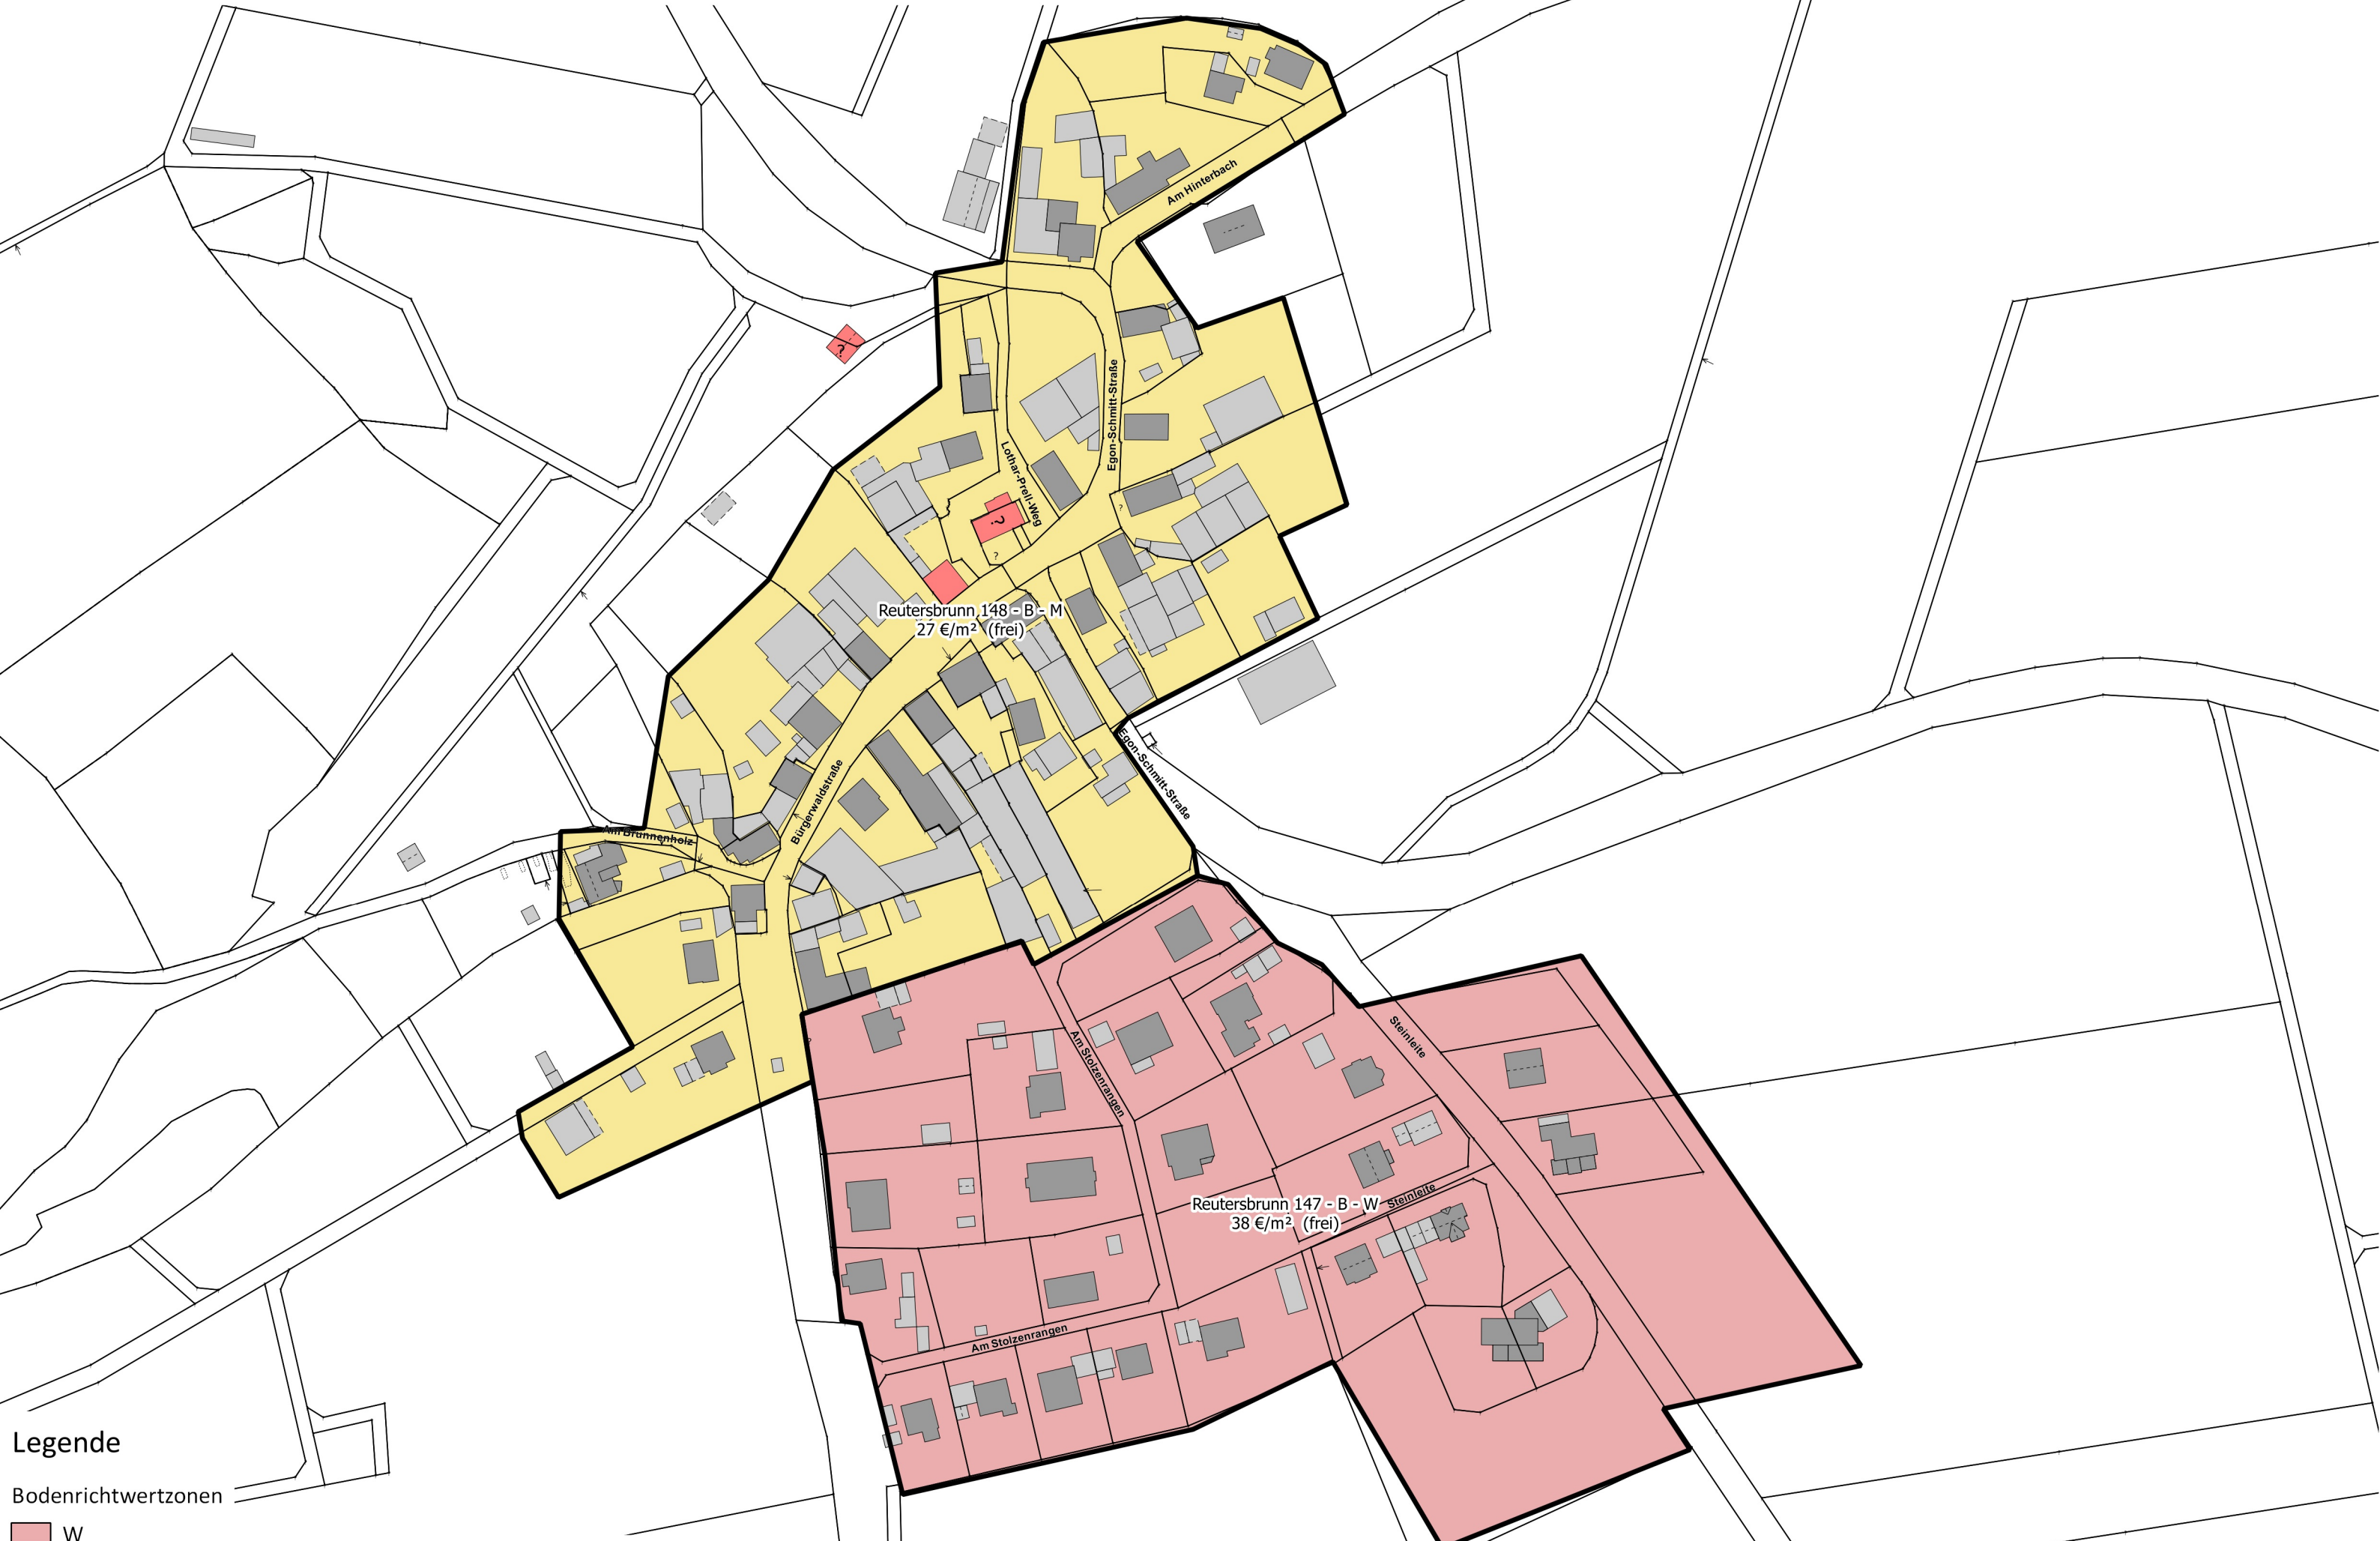

# Bodenrichtwertzonen Reutersbrunn zum Stichtag 01.01.2022

## Legende

Bodenrichtwertzonen

- W
- M
- G

Geobasisdaten:  
© Bayerische Vermessungsverwaltung  
(www.geobasisdaten.bayern.de)  
Darstellung der Flurkarte als Eigentumsnachweis nicht geeignet