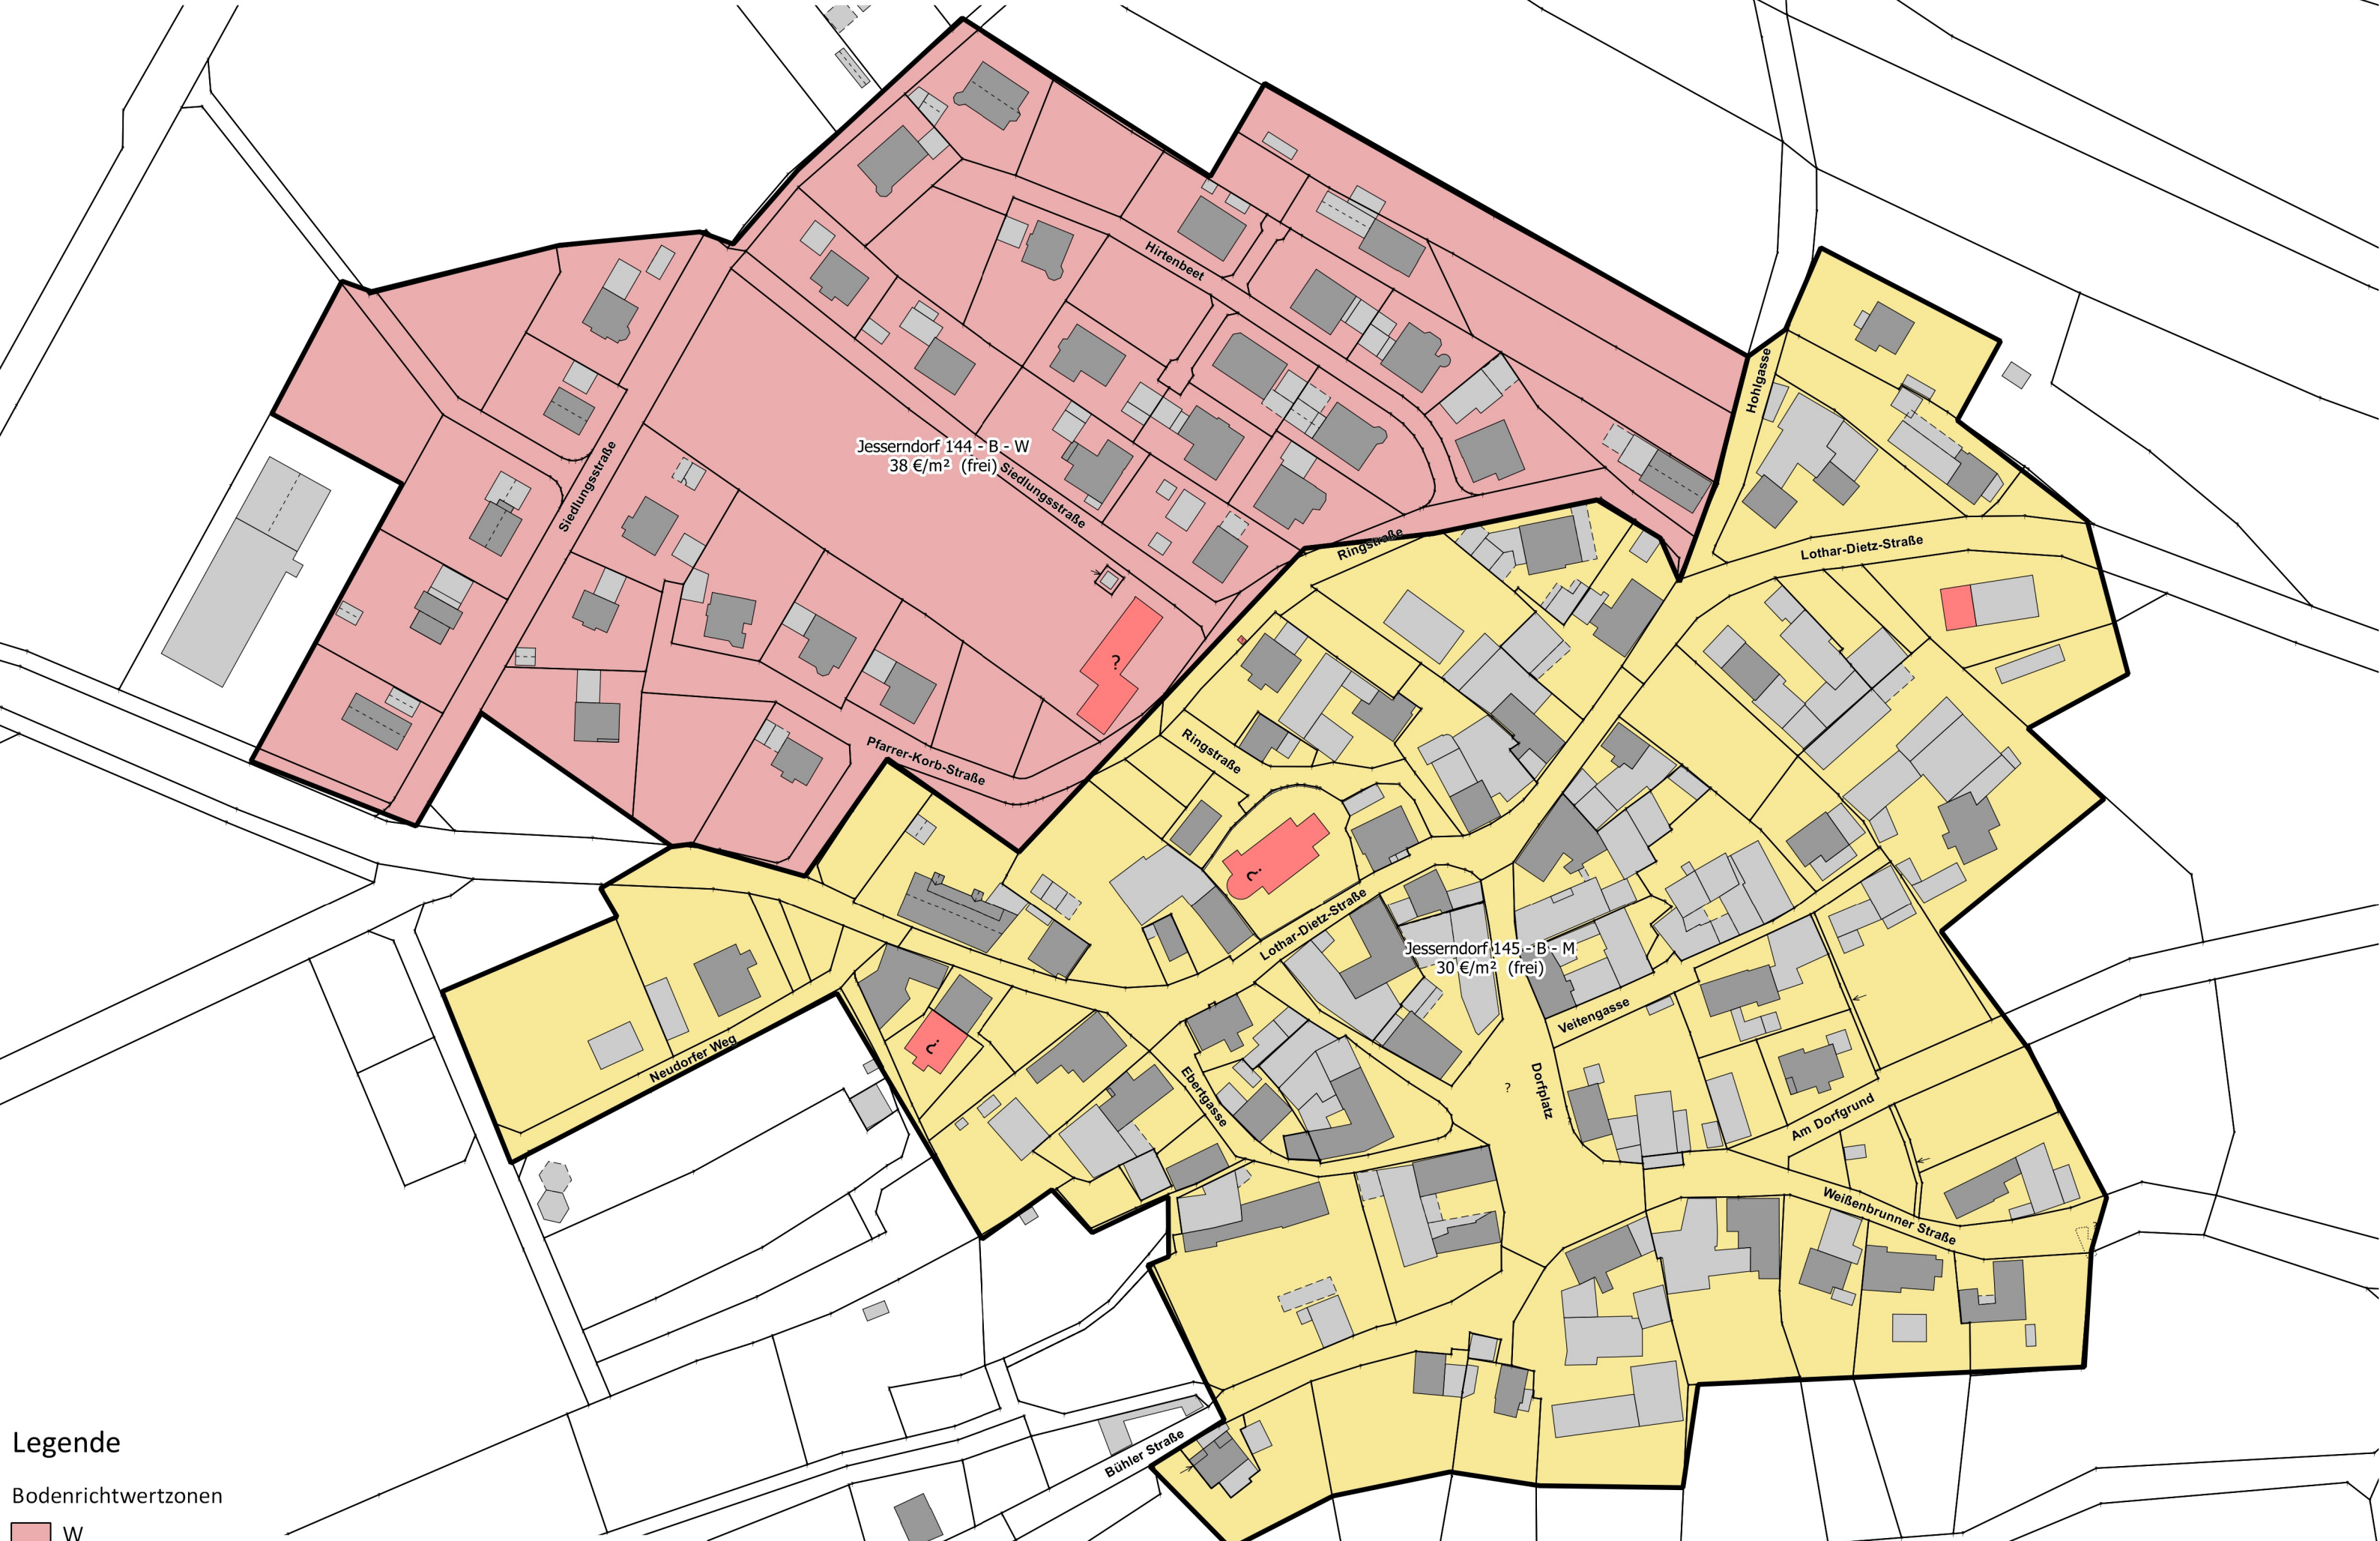

Bodenrichtwertzonen Jesserndorf zum Stichtag 01.01.2022

Legende

Bodenrichtwertzonen

- W
- M
- G

Geobasisdaten:
© Bayerische Vermessungsverwaltung
(www.geobasisdaten.bayern.de)
Darstellung der Flurkarte als Eigentumsnachweis nicht geeignet