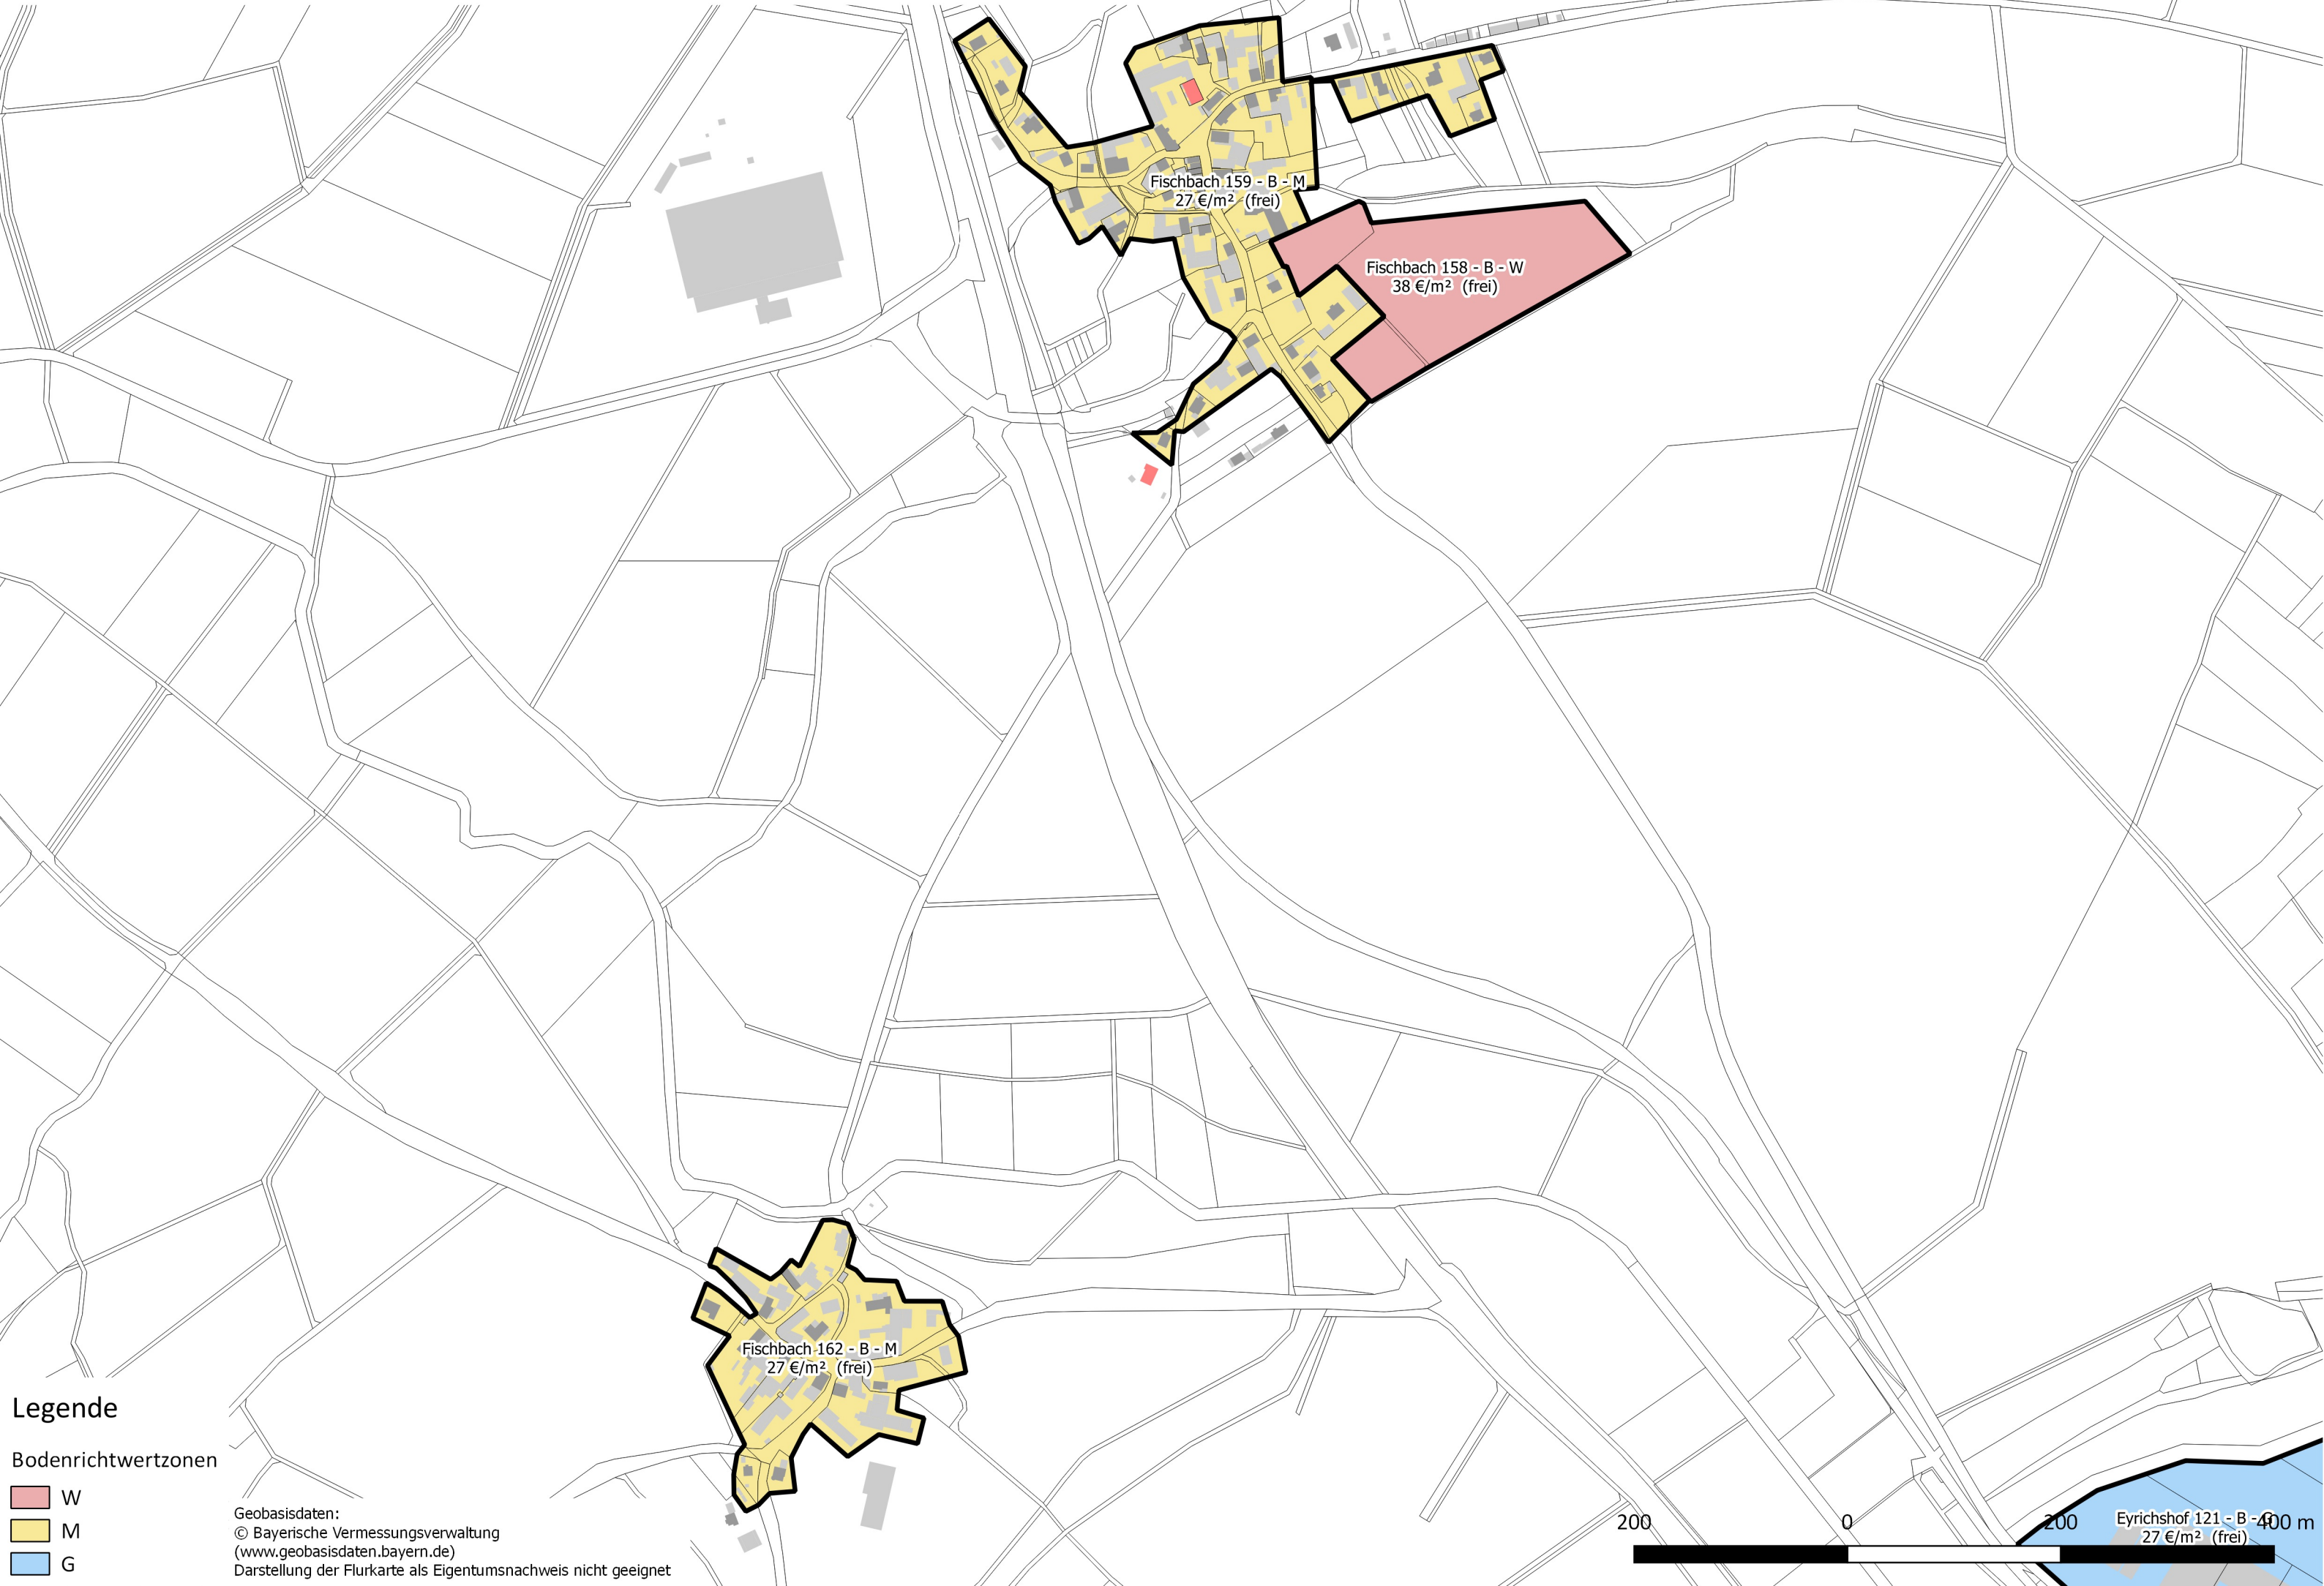

Bodenrichtwertzonen Fischbach zum Stichtag 01.01.2022

Legende

Bodenrichtwertzonen

- W
- M
- G

Geobasisdaten:
© Bayerische Vermessungsverwaltung
(www.geobasisdaten.bayern.de)
Darstellung der Flurkarte als Eigentumsnachweis nicht geeignet

Eyrichshof 121 - B - G
27 €/m² (frei)