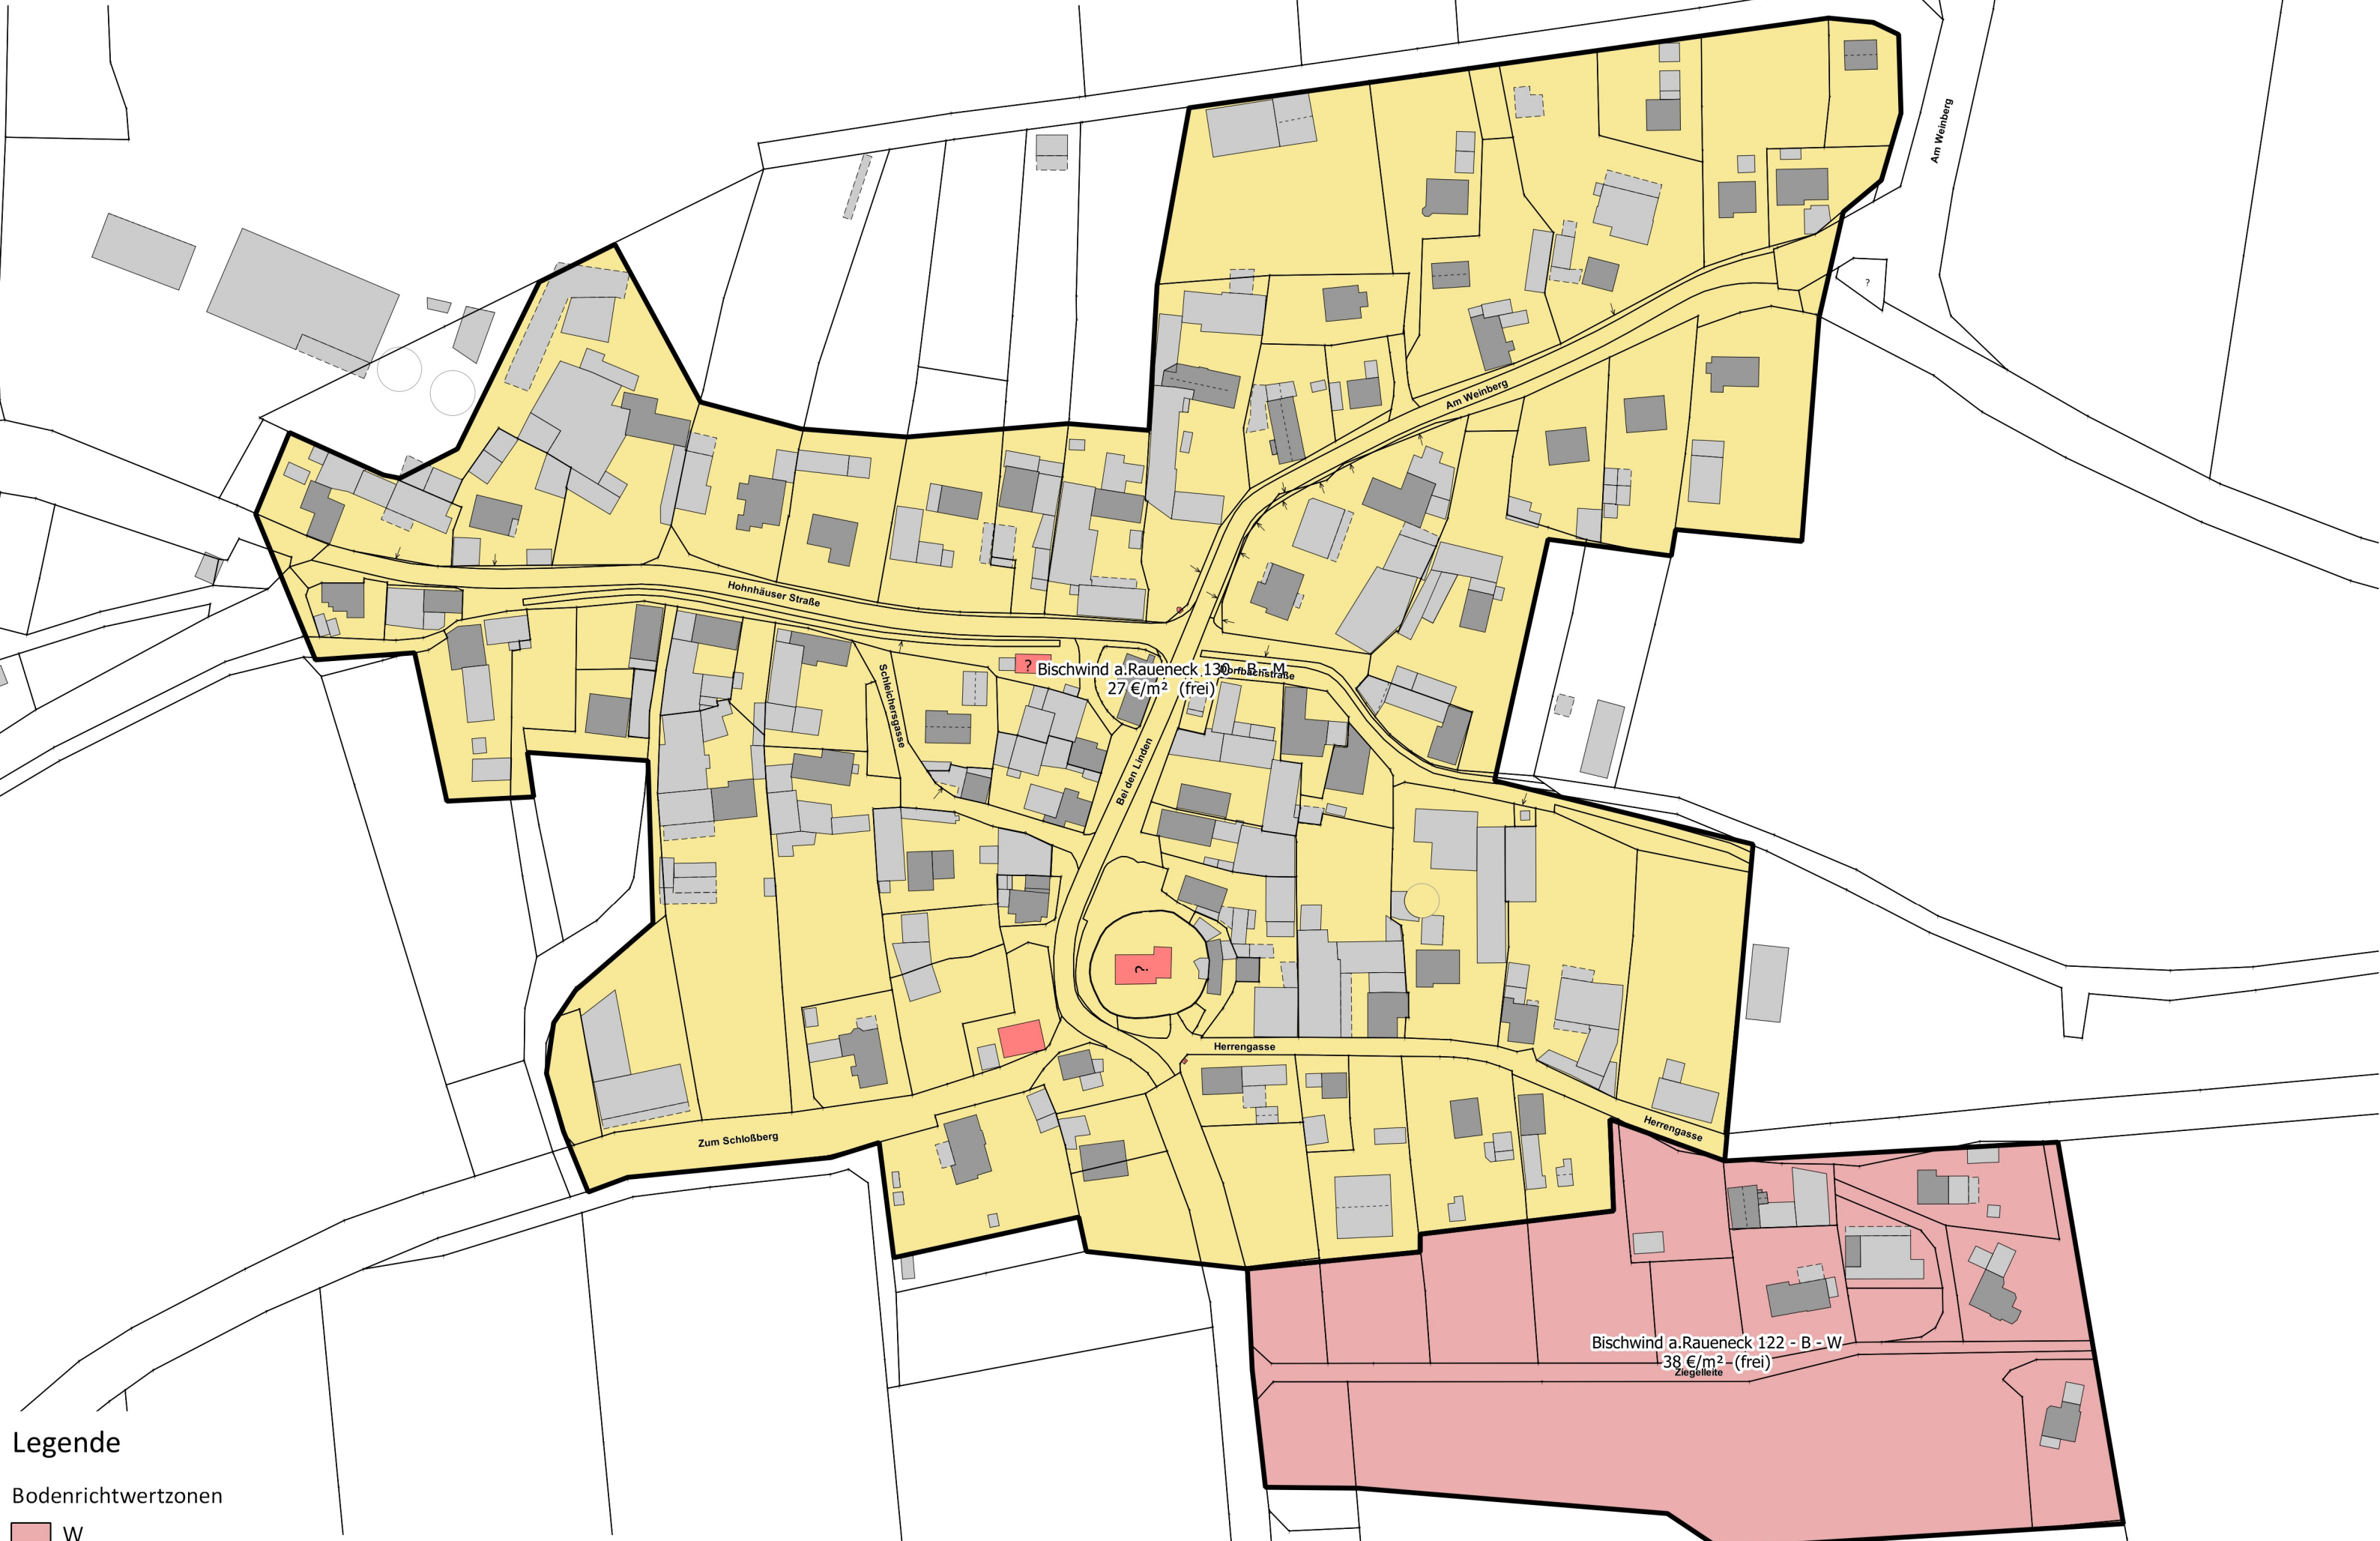

Bodenrichtwertzonen Bischwind a.Raueneck zum Stichtag 01.01.2022

? Bischwind a.Raueneck 130 - B - M
27 €/m² (frei)

Bischwind a.Raueneck 122 - B - W
38 €/m² - (frei)
Ziegelgleite

Legende

Bodenrichtwertzonen

- W
- M
- G

Geobasisdaten:
© Bayerische Vermessungsverwaltung
(www.geobasisdaten.bayern.de)
Darstellung der Flurkarte als Eigentumsnachweis nicht geeignet