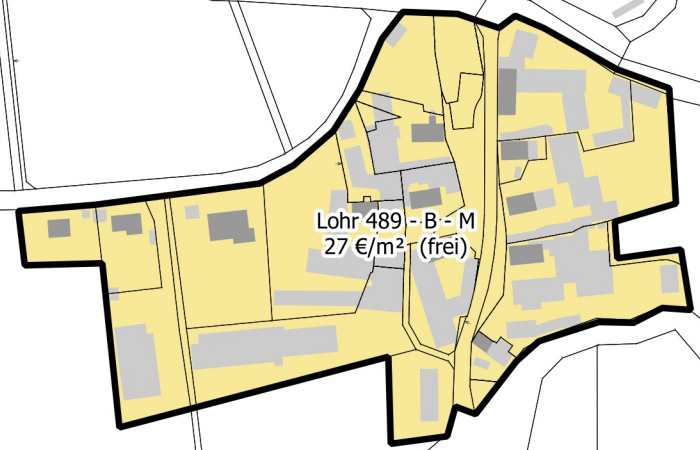

Bodenrichtwertzonen Lohr zum Stichtag 01.01.2022

Legende

Bodenrichtwertzonen

-  W
-  M
-  G

Geobasisdaten:
© Bayerische Vermessungsverwaltung
(www.geobasisdaten.bayern.de)
Darstellung der Flurkarte als Eigentumsnachweis nicht geeignet