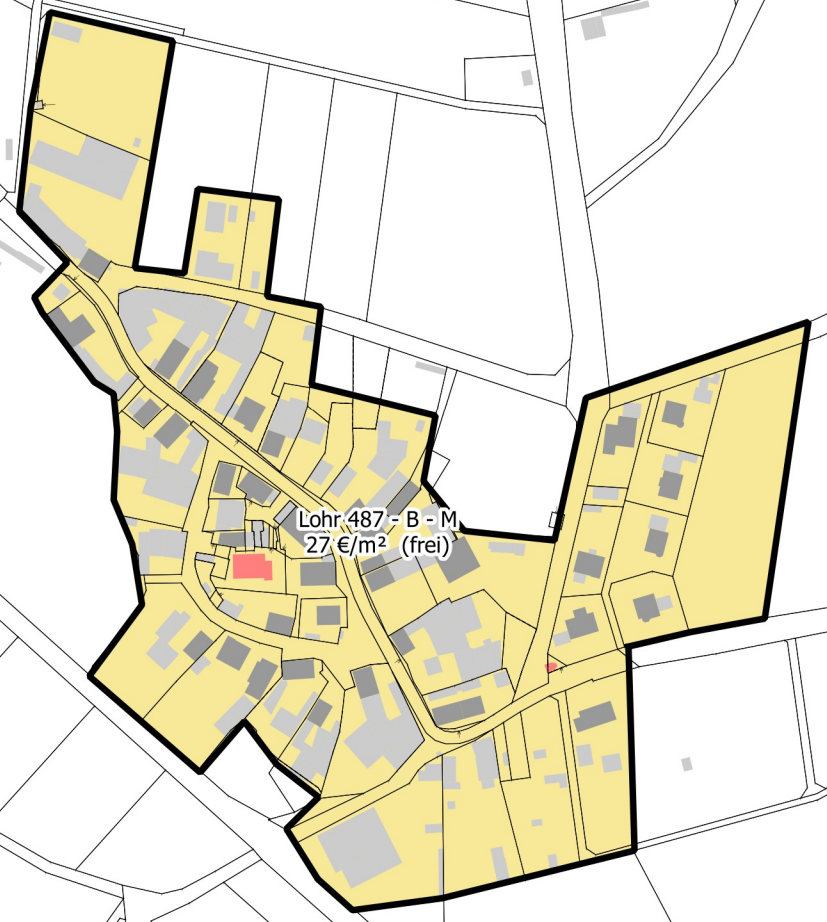

Bodenrichtwertzonen Lohr zum Stichtag 01.01.2022

Legende

Bodenrichtwertzonen

-  W
-  M
-  G

Geobasisdaten:
© Bayerische Vermessungsverwaltung
(www.geobasisdaten.bayern.de)
Darstellung der Flurkarte als Eigentumsnachweis nicht geeignet