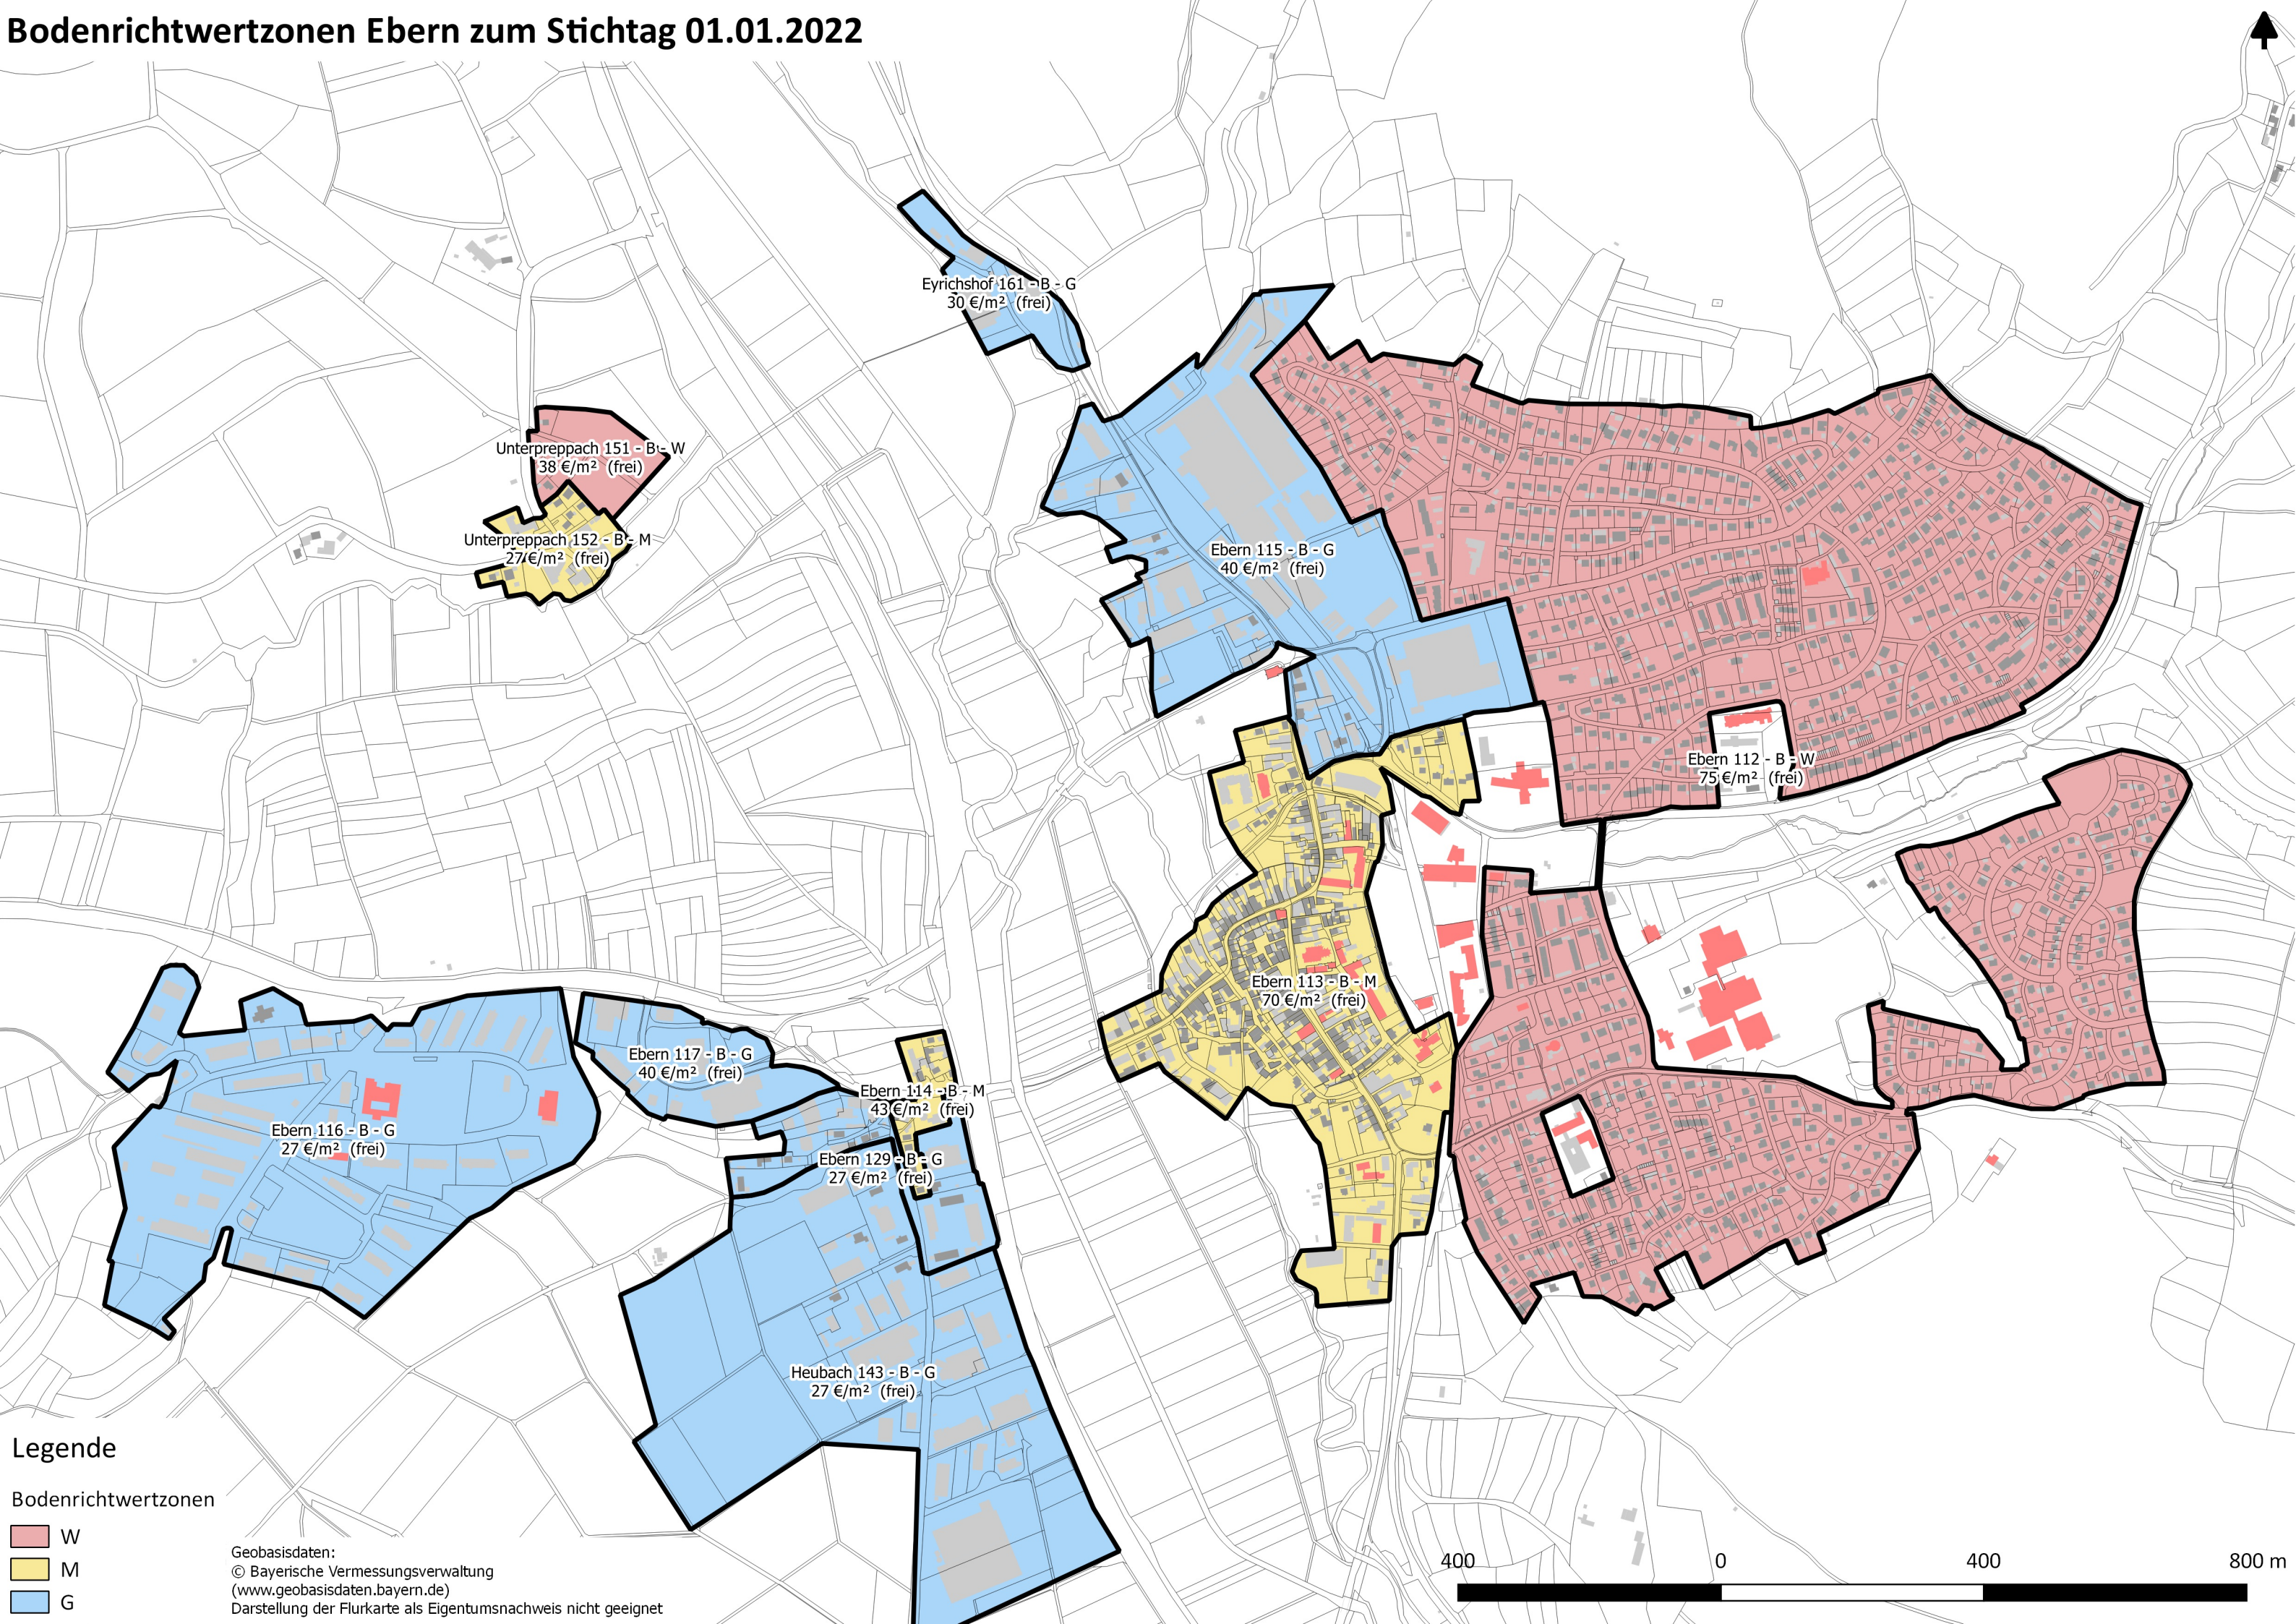

# Bodenrichtwertzonen Ebern zum Stichtag 01.01.2022

## Legende

### Bodenrichtwertzonen

- W
- M
- G

Geobasisdaten:  
© Bayerische Vermessungsverwaltung  
(www.geobasisdaten.bayern.de)  
Darstellung der Flurkarte als Eigentumsnachweis nicht geeignet