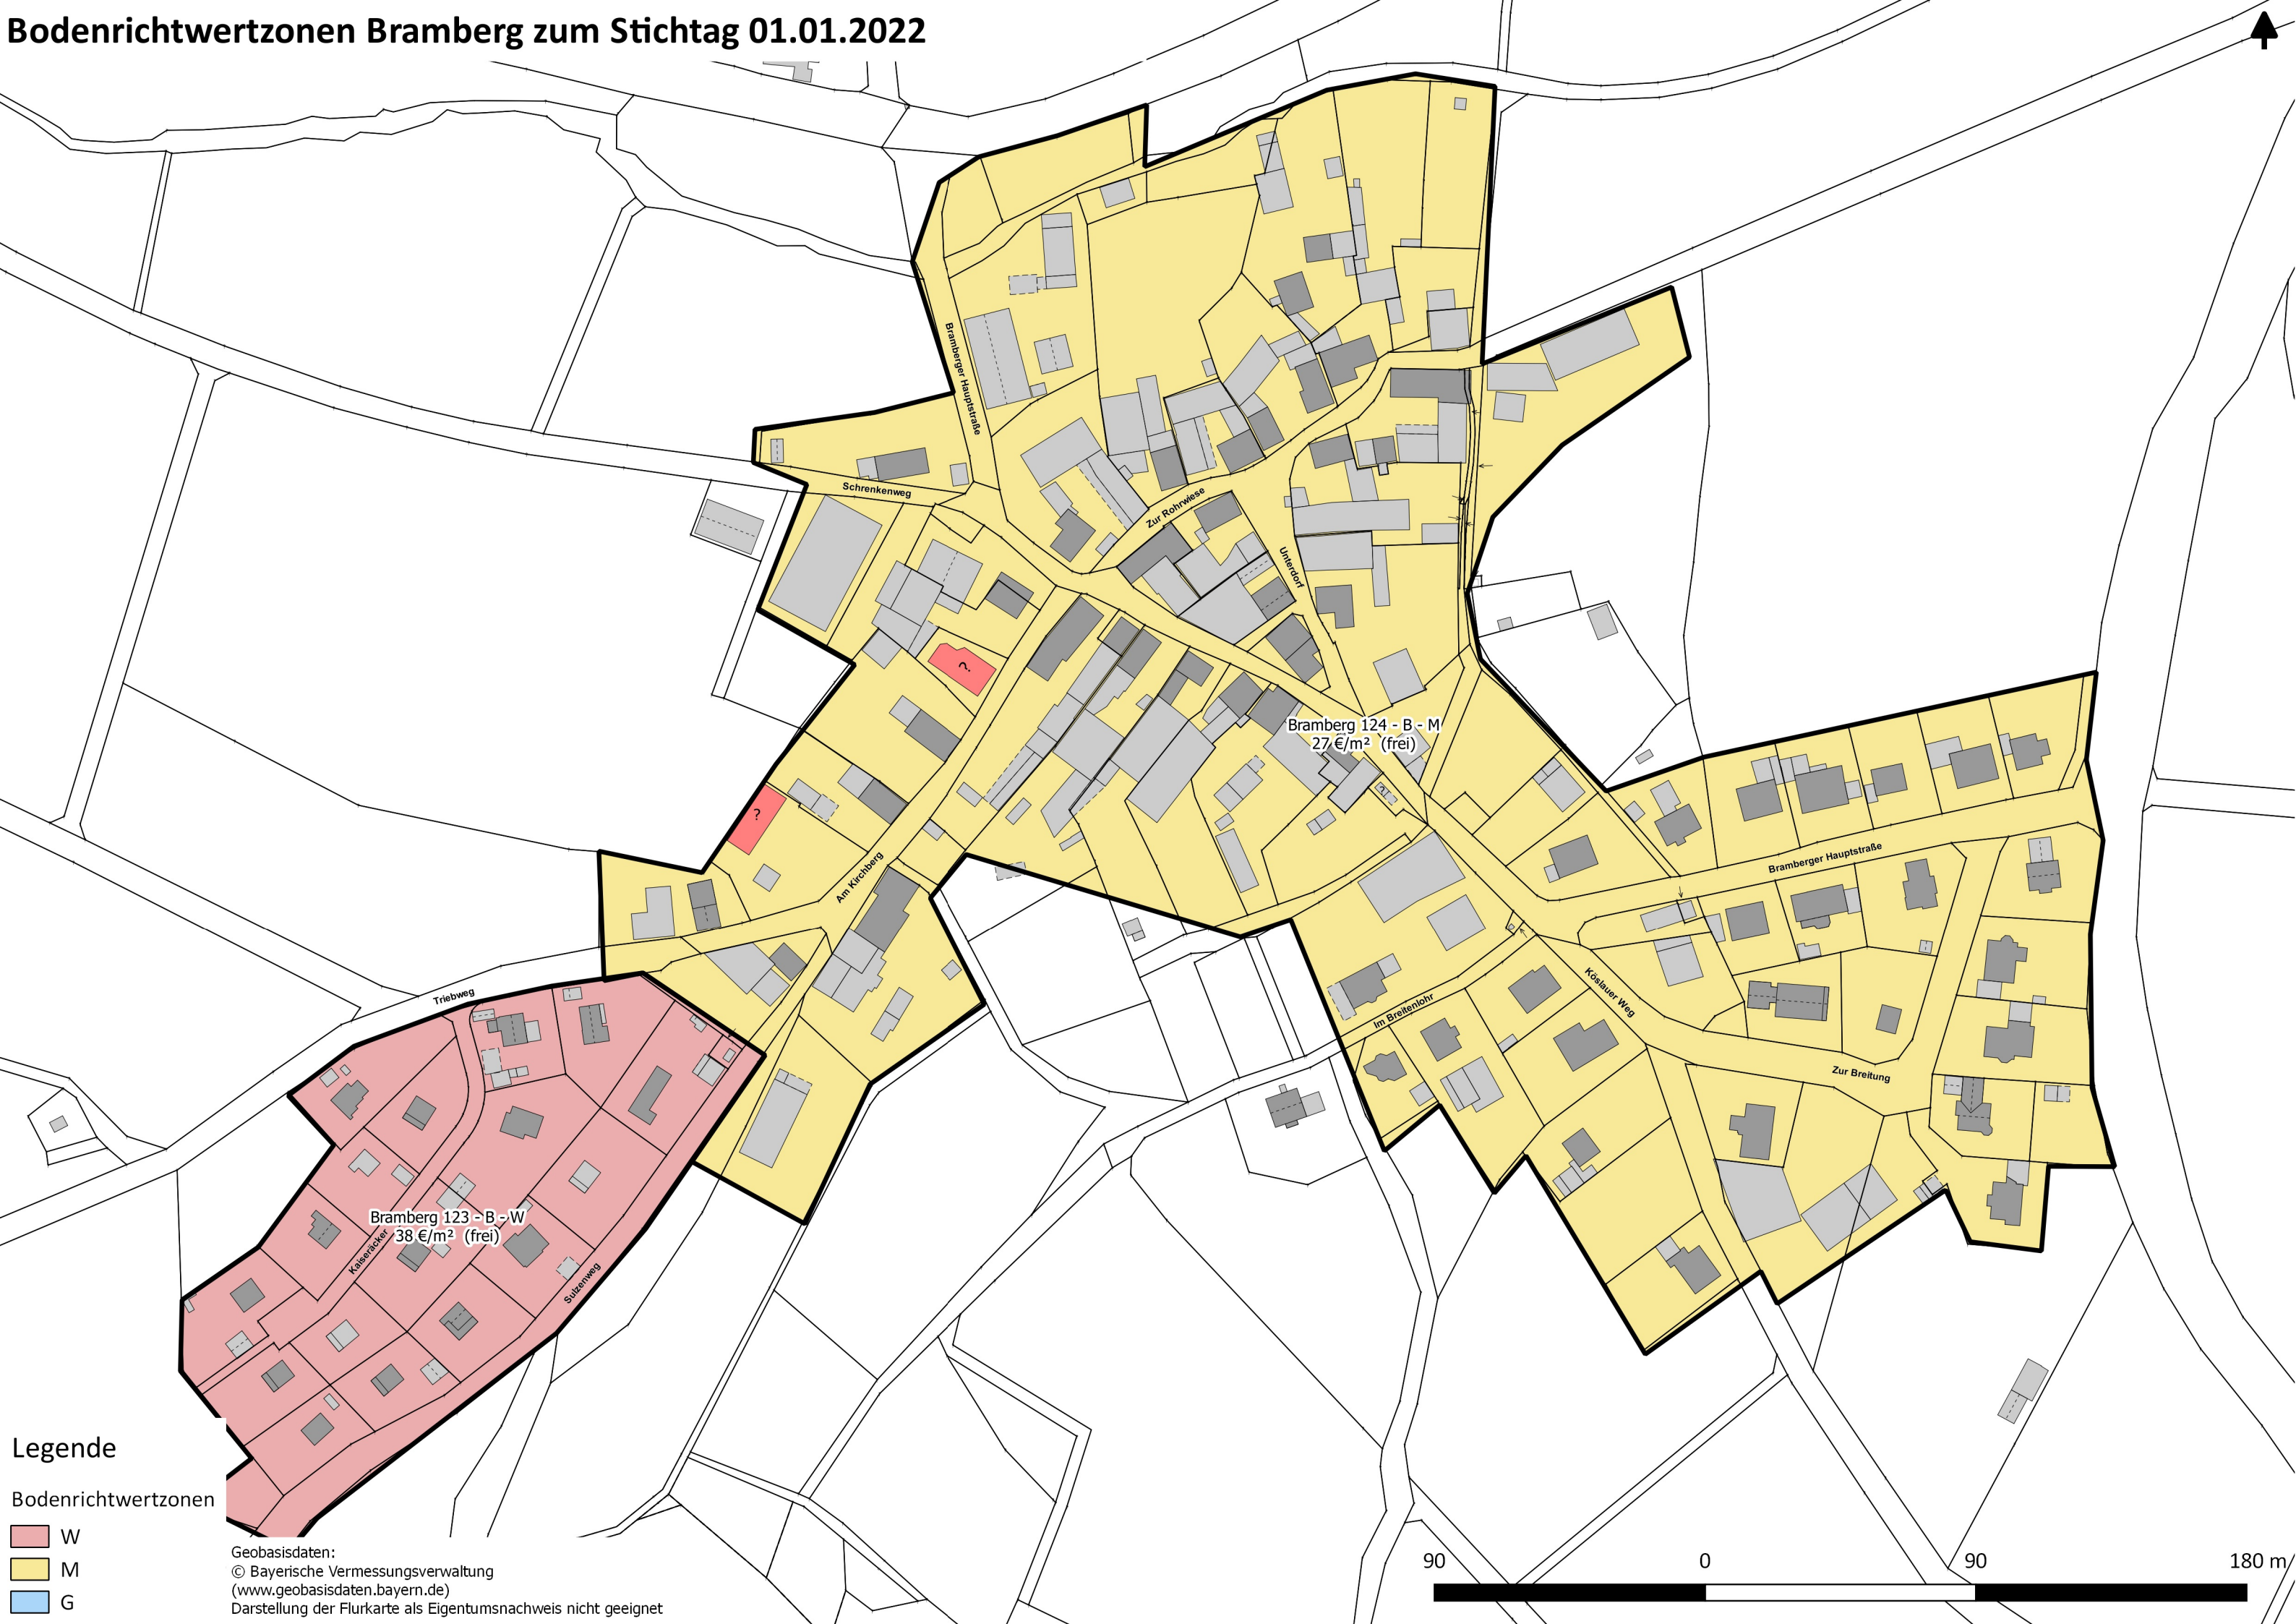

# Bodenrichtwertzonen Bramberg zum Stichtag 01.01.2022

## Legende

Bodenrichtwertzonen

- W
- M
- G

Geobasisdaten:  
© Bayerische Vermessungsverwaltung  
([www.geobasisdaten.bayern.de](http://www.geobasisdaten.bayern.de))  
Darstellung der Flurkarte als Eigentumsnachweis nicht geeignet